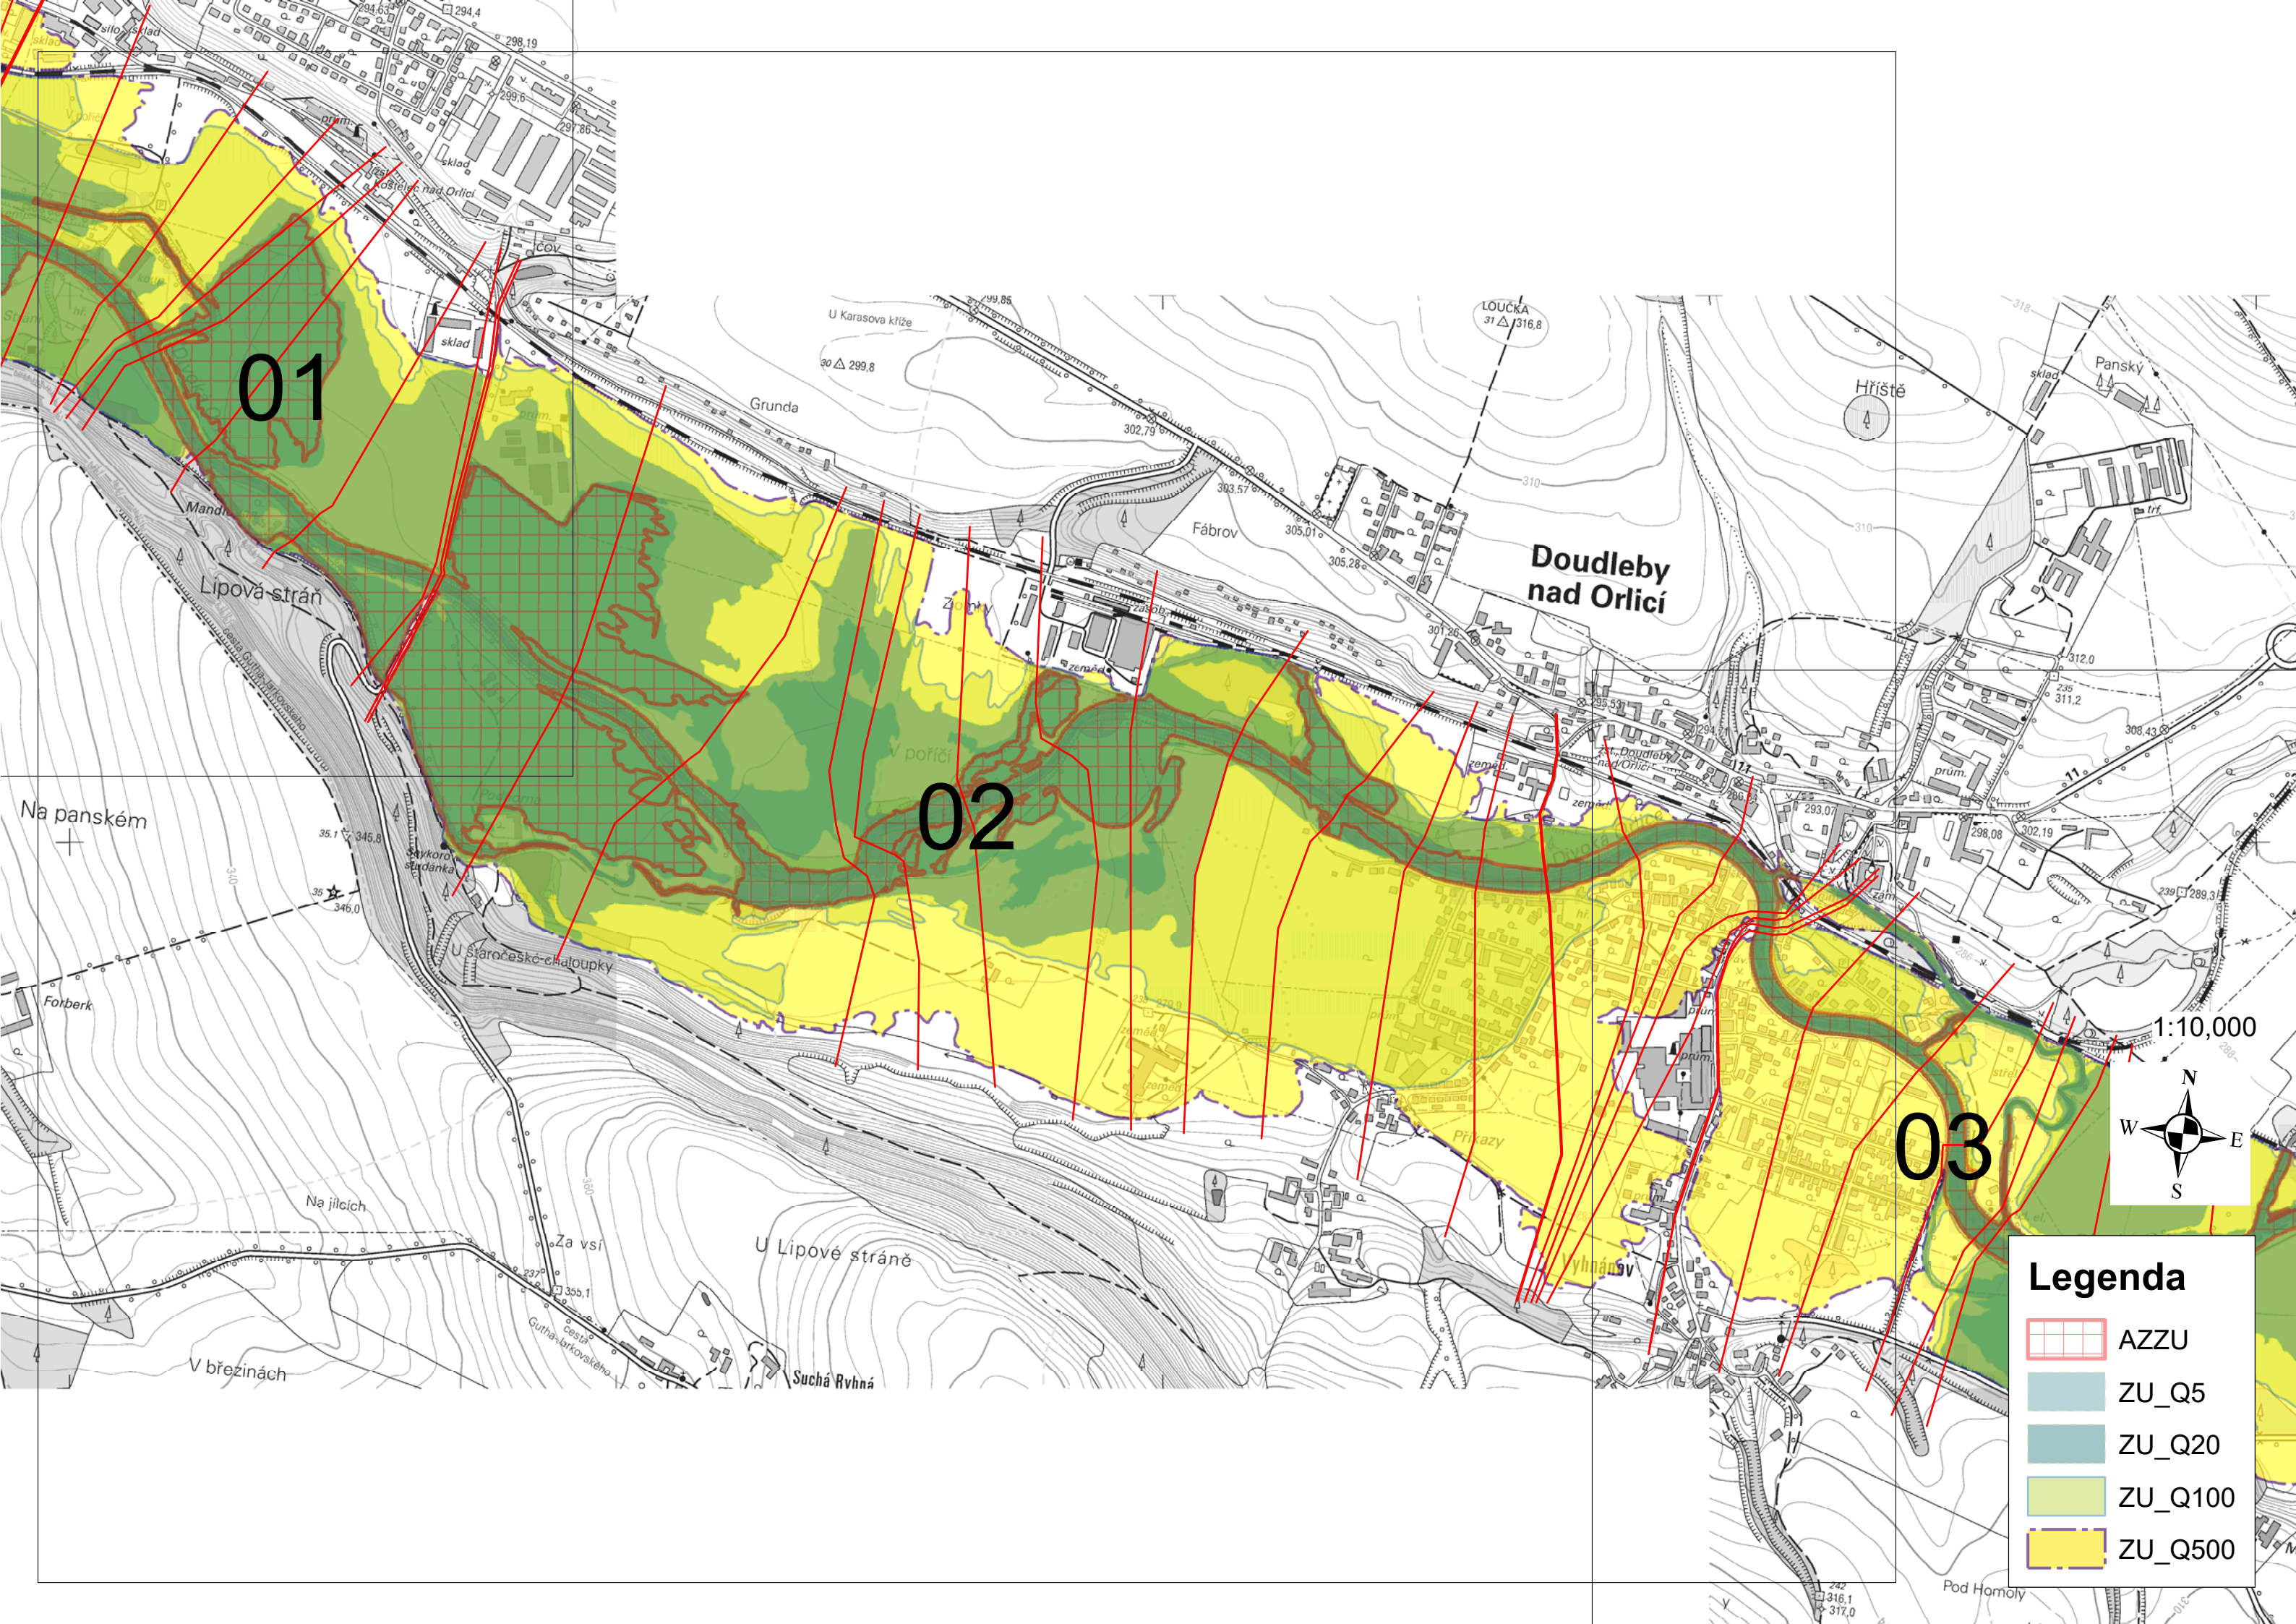

KOSTELEC NAD ORLICÍ

01

02

Legenda

-  AZZU
-  ZU_Q5
-  ZU_Q20
-  ZU_Q100
-  ZU_Q500

1:10,000

Grunda

KOSTELECKÁ
LHOTKA

Na panském

01

02

03

Legenda

-  AZZU
-  ZU_Q5
-  ZU_Q20
-  ZU_Q100
-  ZU_Q500

1:10,000

02

03

04

VAMBERK

MERKLOVICE

Záměl

Legenda

-  AZZU
-  ZU_Q5
-  ZU_Q20
-  ZU_Q100
-  ZU_Q500

1:10,000

1:10,000

Legenda

	AZZU
	ZU_Q5
	ZU_Q20
	ZU_Q100
	ZU_Q500