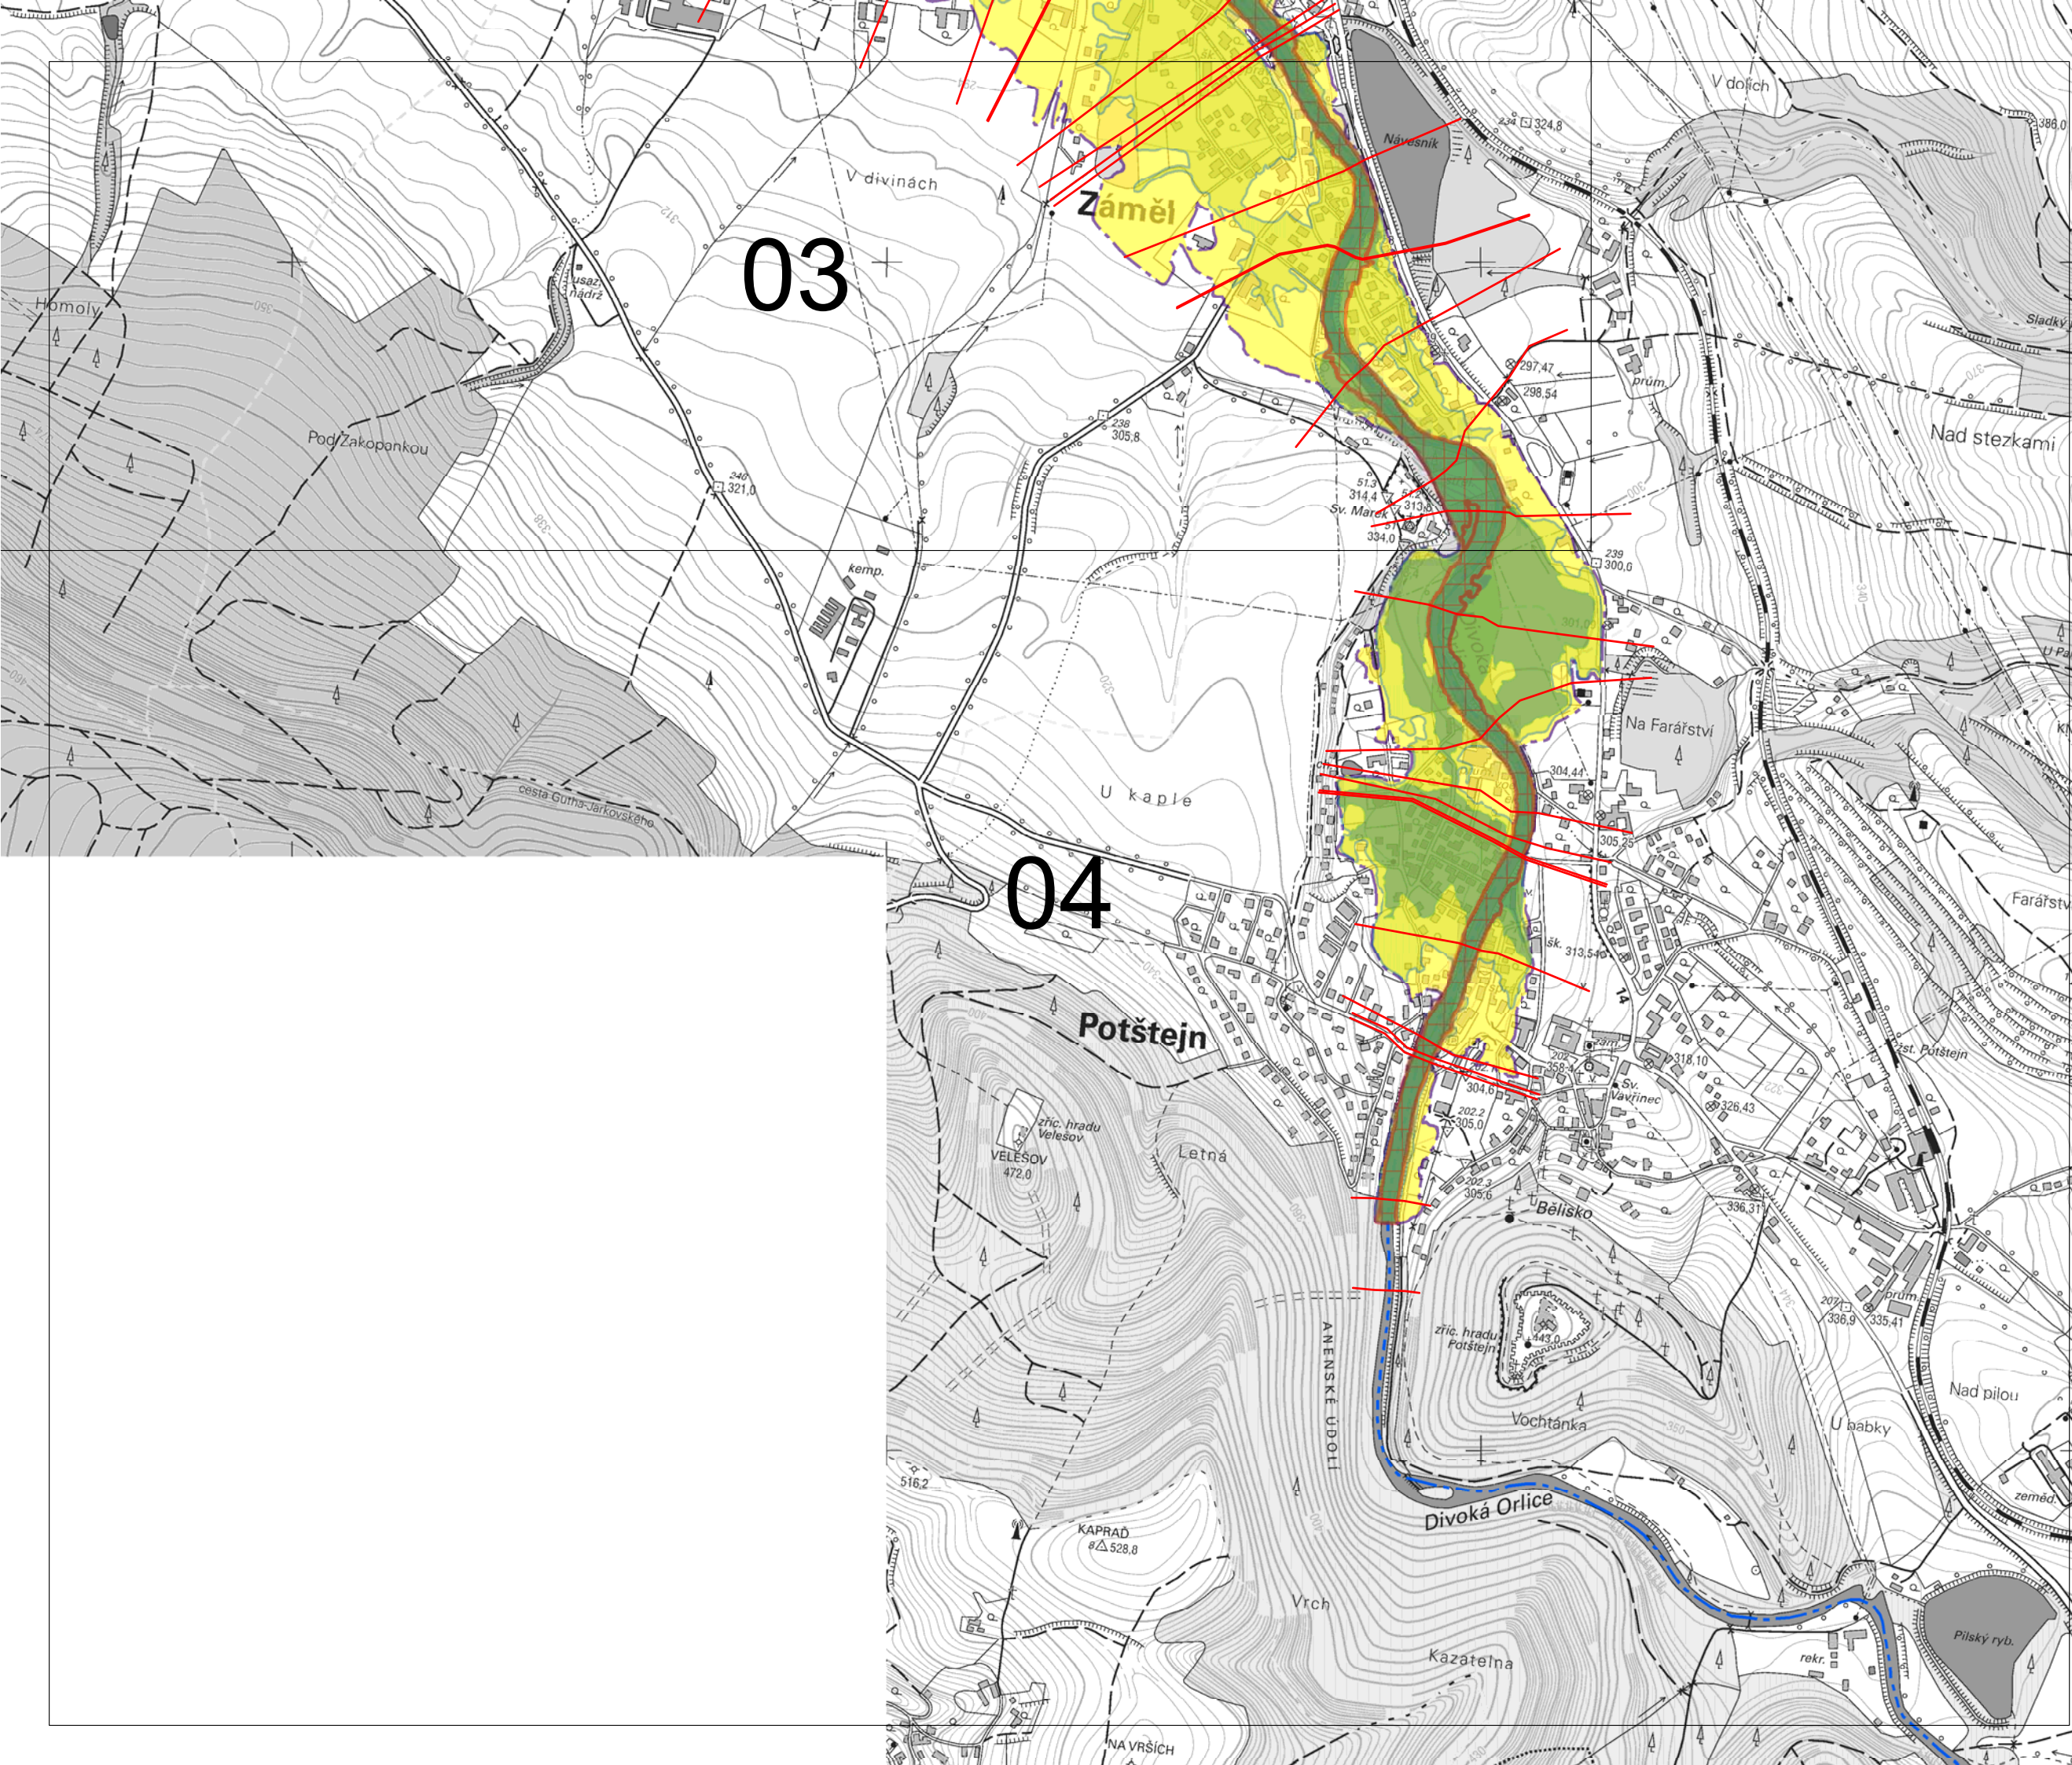

03

04

VAMBERK

MERKLOVICE

Záměl

Legenda

-  AZZU
-  ZU_Q5
-  ZU_Q20
-  ZU_Q100
-  ZU_Q500

1:10,000