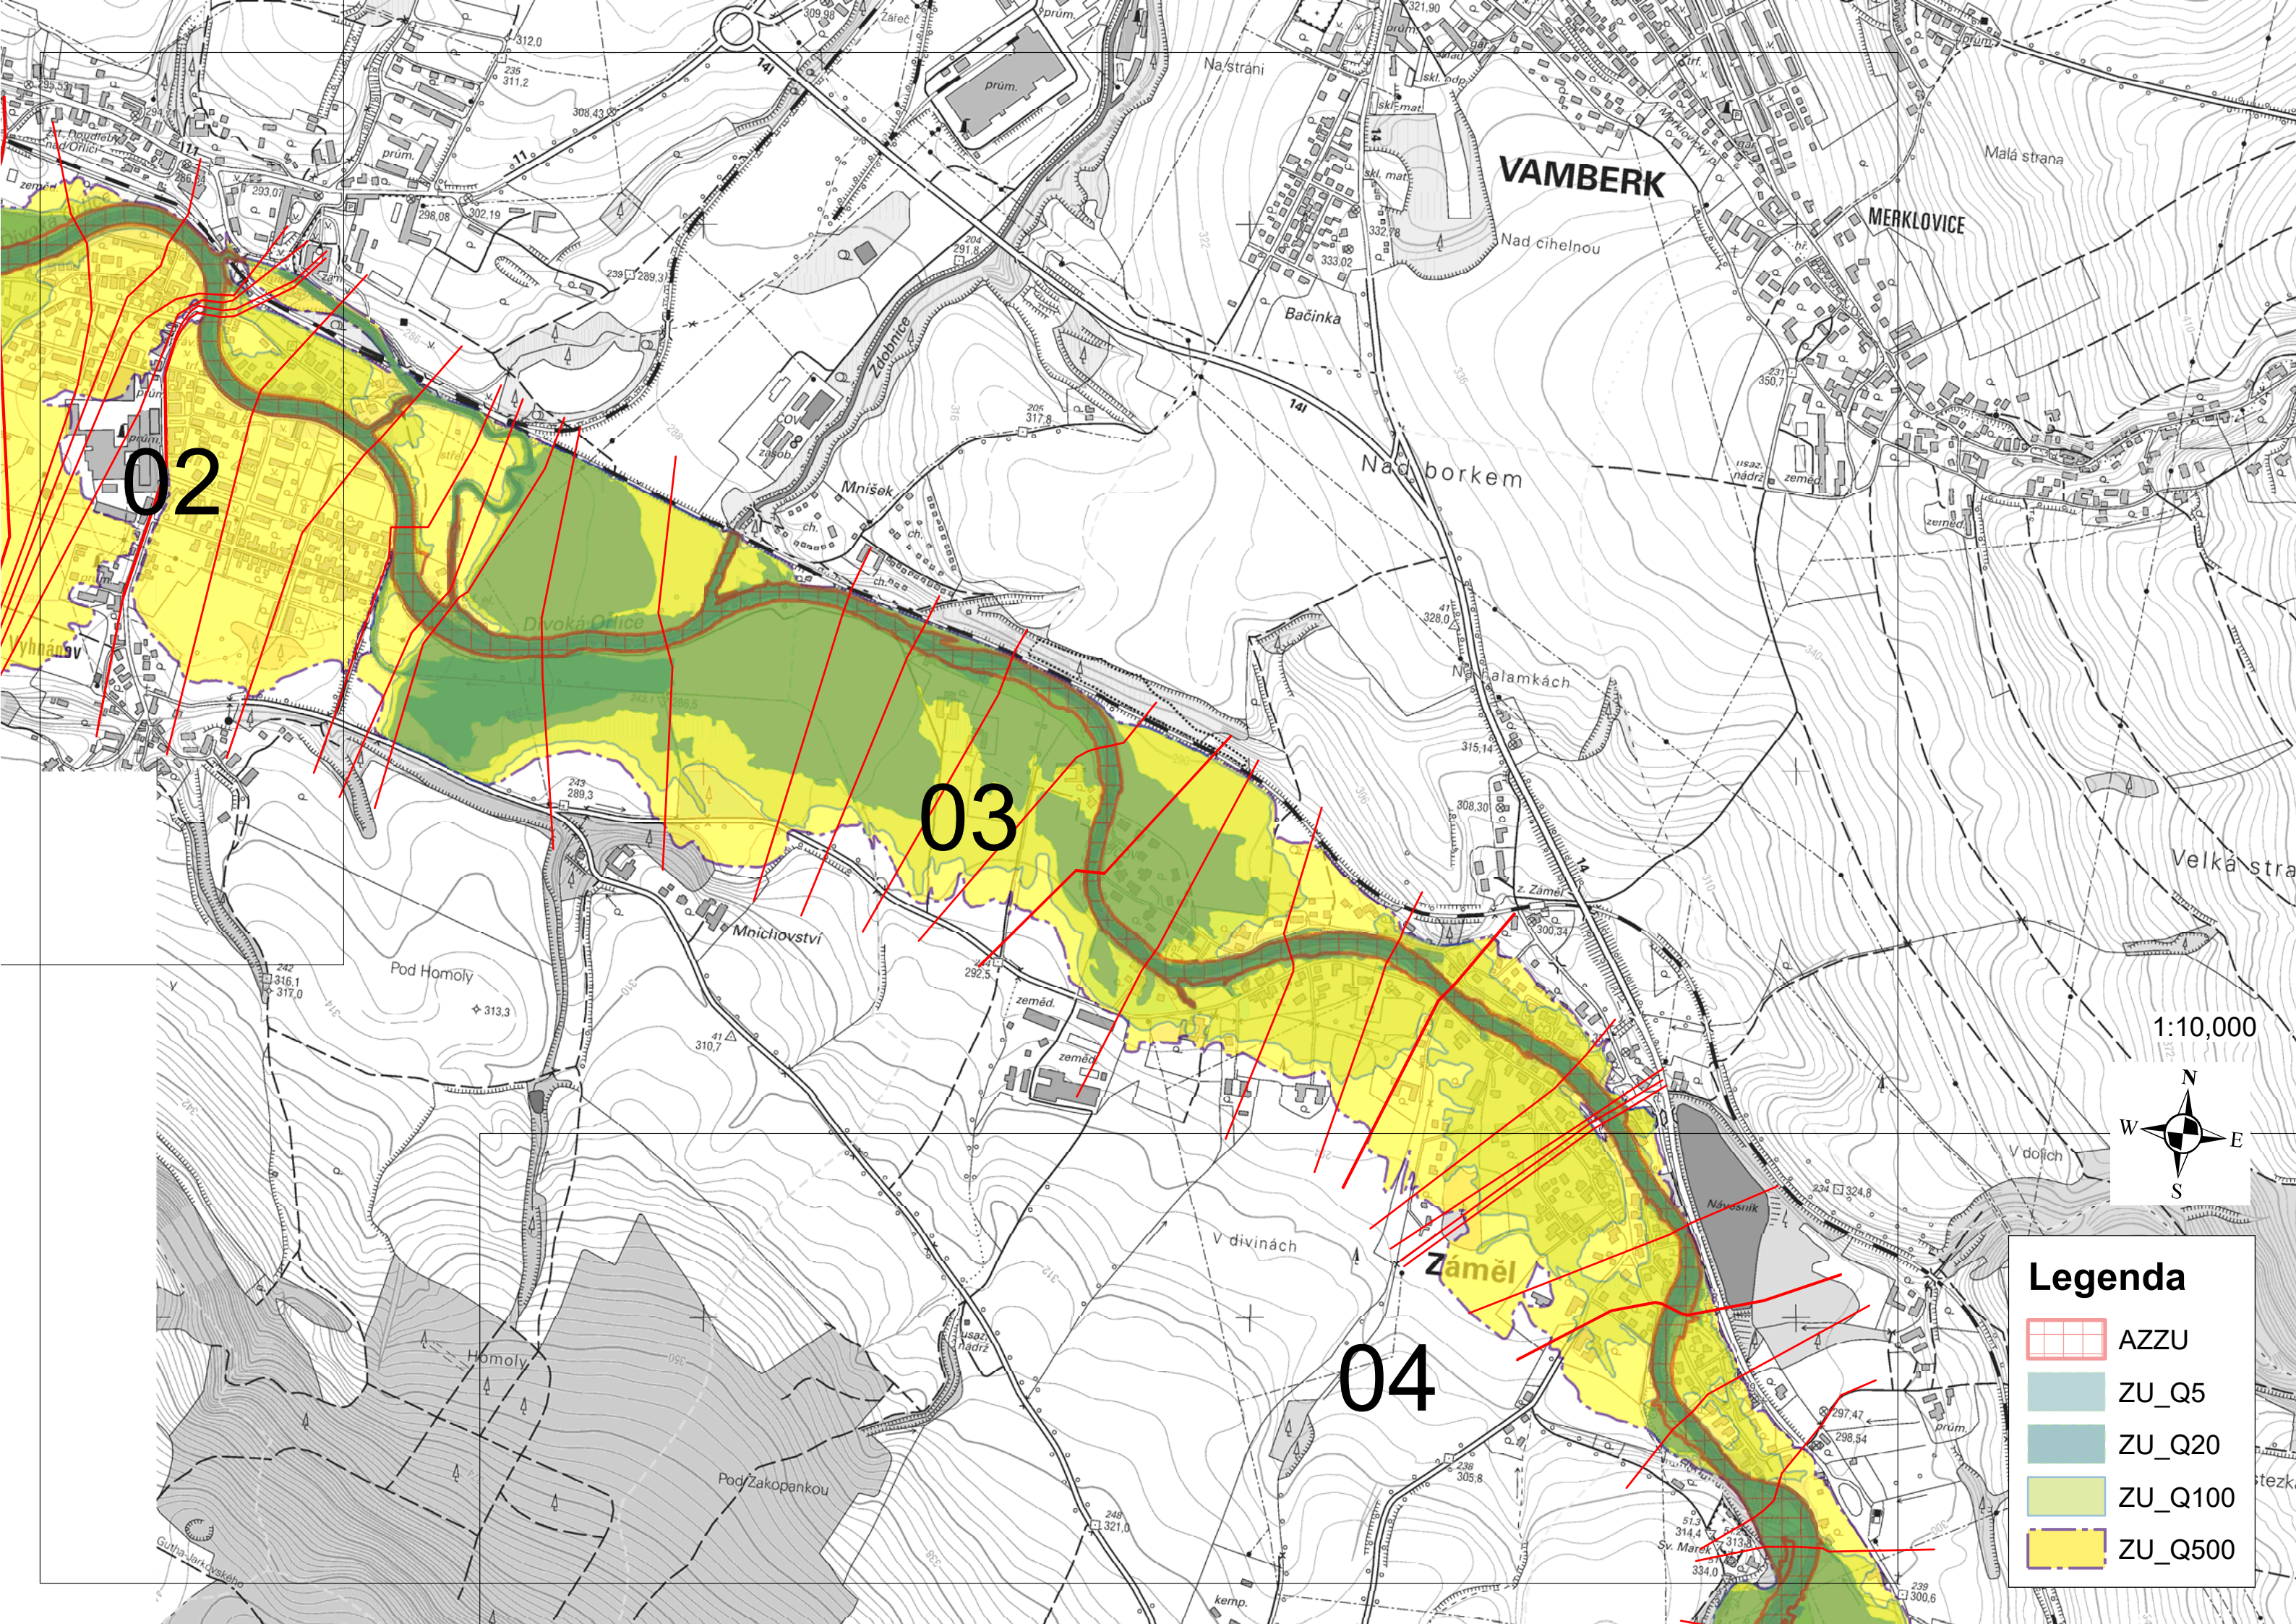

Na panském

01

02

03

Legenda

-  AZZU
-  ZU_Q5
-  ZU_Q20
-  ZU_Q100
-  ZU_Q500

1:10,000

02

03

04

VAMBERK

MERKLOVICE

Záměl

Legenda

-  AZZU
-  ZU_Q5
-  ZU_Q20
-  ZU_Q100
-  ZU_Q500

1:10,000

1:10,000

Legenda

	AZZU
	ZU_Q5
	ZU_Q20
	ZU_Q100
	ZU_Q500