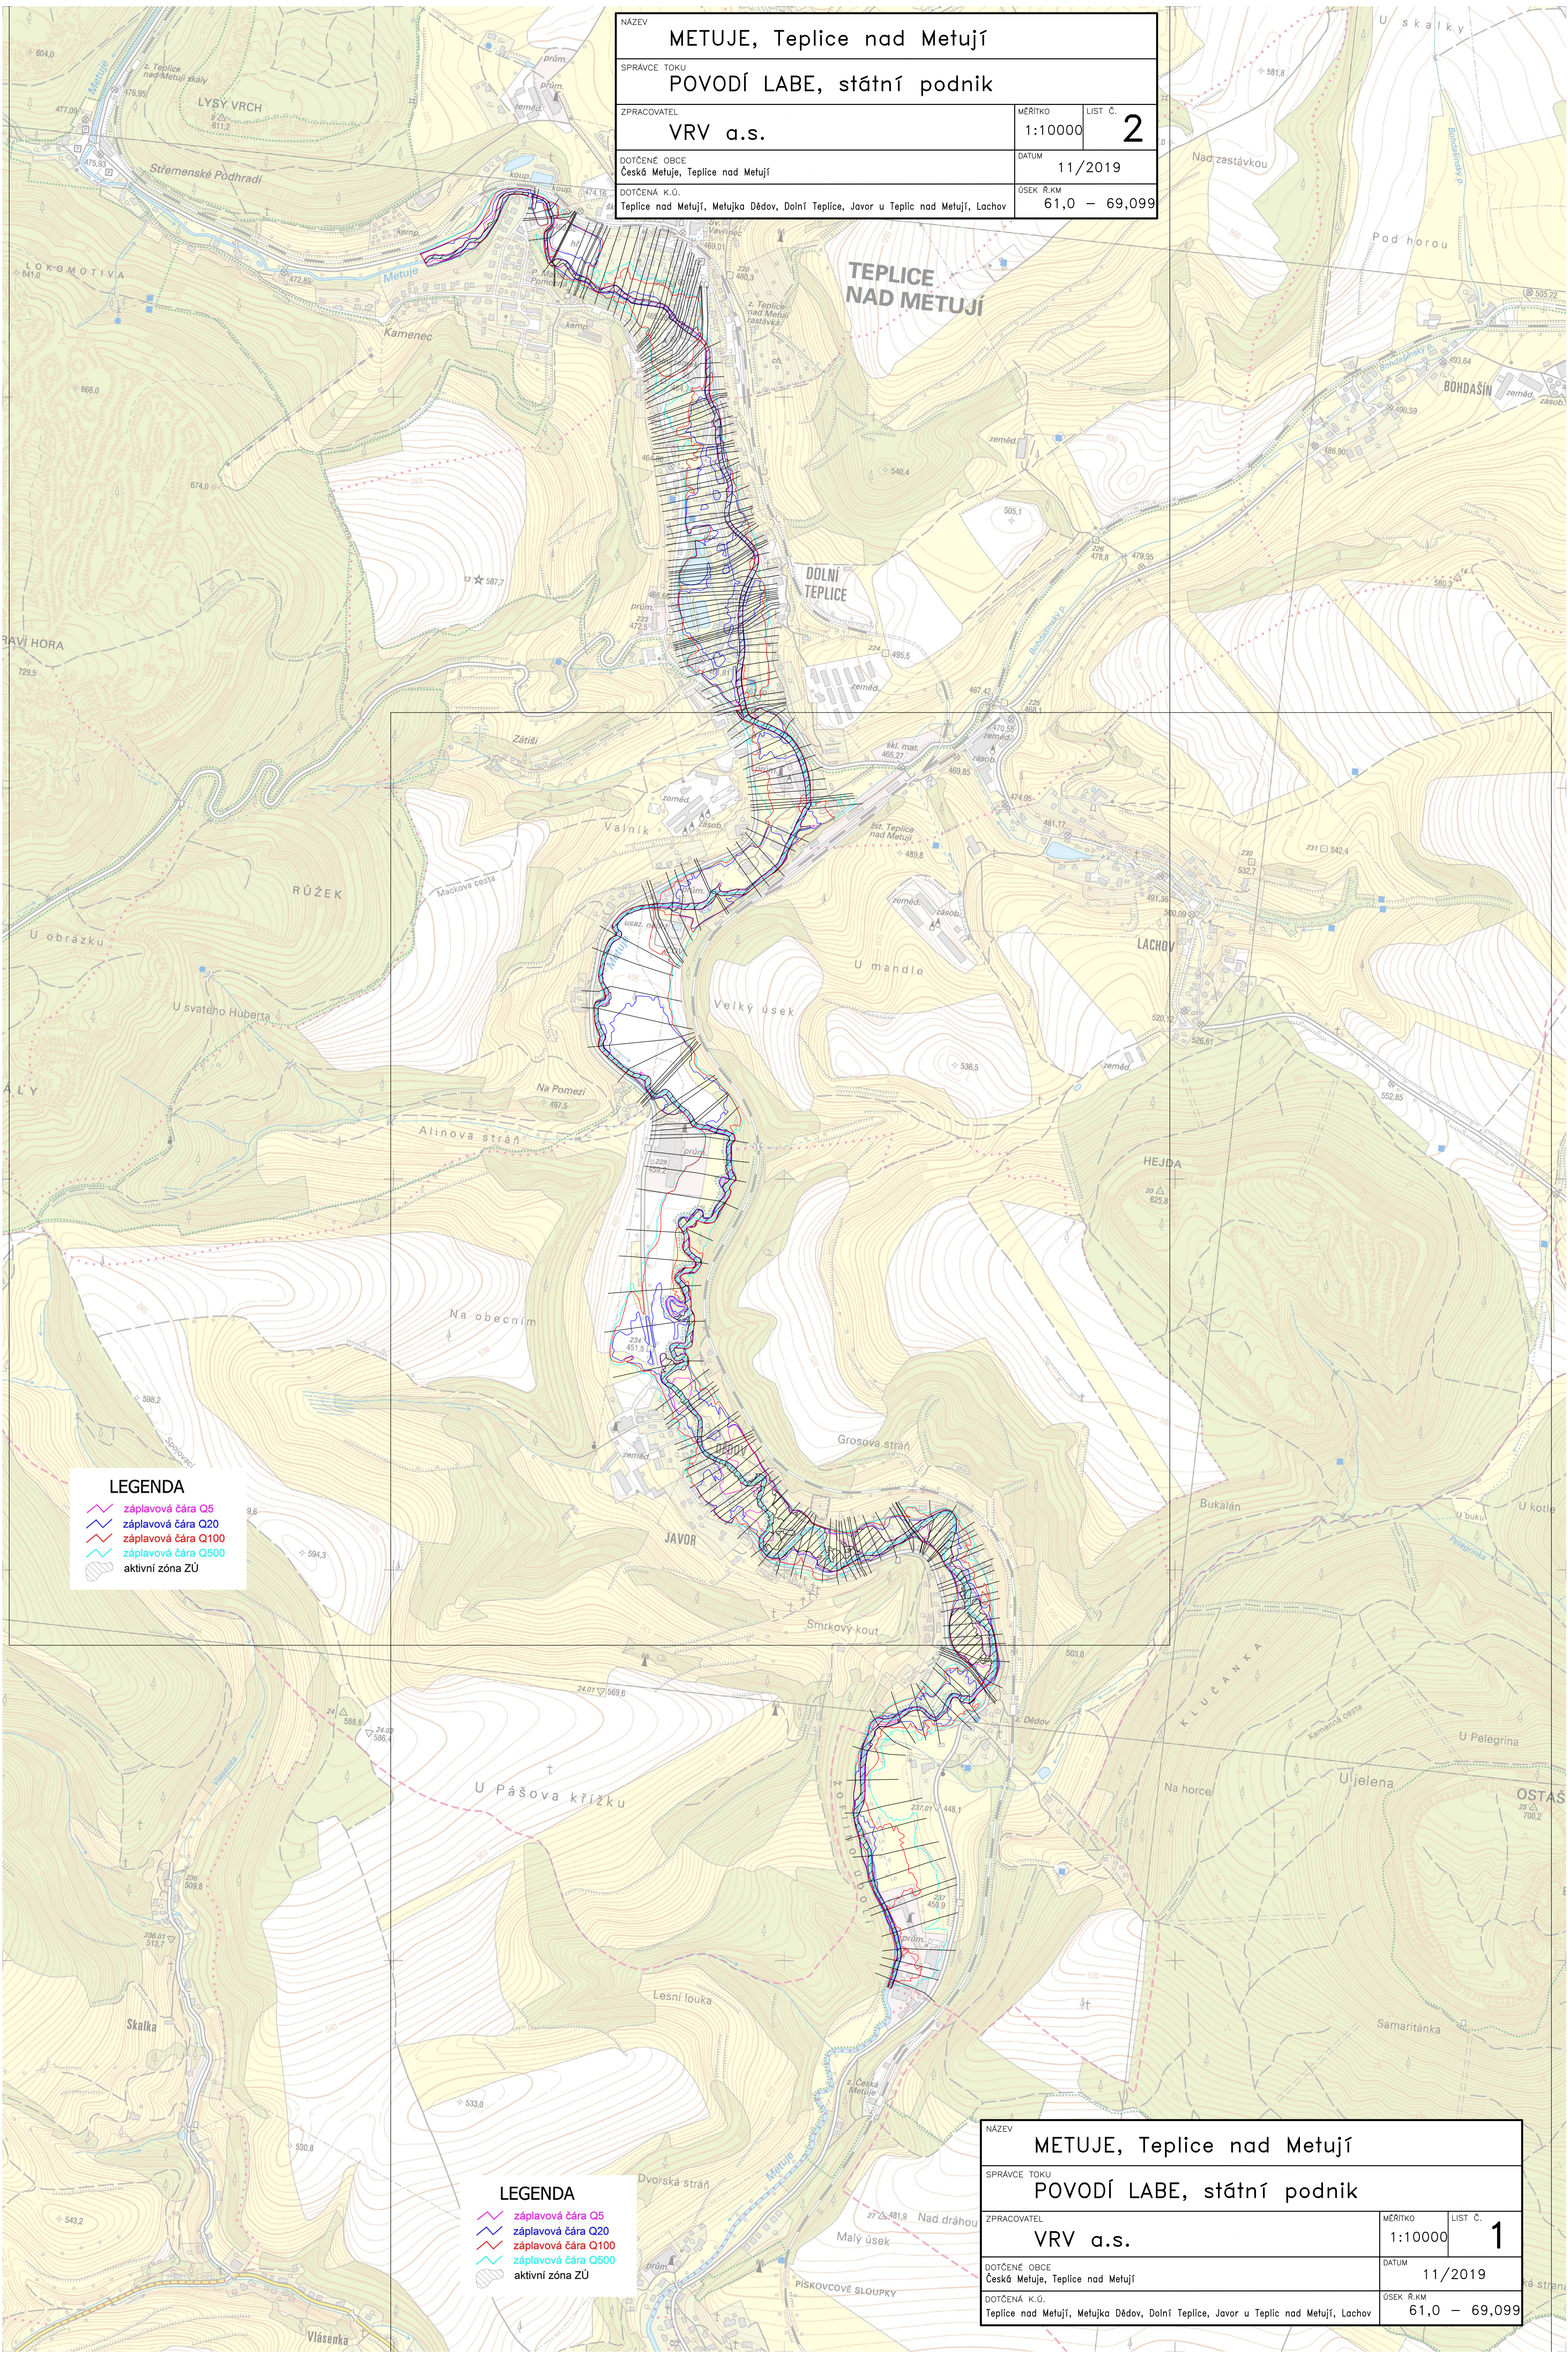

NÁZEV METUJE, Teplice nad Metují			
SPRÁVCE TOKU POVODÍ LABE, státní podnik			
ZPRACOVATEL VRV a.s.		MĚŘITKO 1:10000	LIST Č. 2
DOTČENÉ OBCE Česká Metuje, Teplice nad Metují		DATUM 11/2019	
DOTČENÁ K.Ú. Teplice nad Metují, Metujka Dědov, Dolní Teplice, Javor u Teplic nad Metují, Lachov		OSEK R.KM 61,0 – 69,099	

LEGENDA	
	záplavová čára Q5
	záplavová čára Q20
	záplavová čára Q100
	záplavová čára Q500
	aktivní zóna ZÚ

LEGENDA	
	záplavová čára Q5
	záplavová čára Q20
	záplavová čára Q100
	záplavová čára Q500
	aktivní zóna ZÚ

NÁZEV METUJE, Teplice nad Metují			
SPRÁVCE TOKU POVODÍ LABE, státní podnik			
ZPRACOVATEL VRV a.s.		MĚŘITKO 1:10000	LIST Č. 1
DOTČENÉ OBCE Česká Metuje, Teplice nad Metují		DATUM 11/2019	
DOTČENÁ K.Ú. Teplice nad Metují, Metujka Dědov, Dolní Teplice, Javor u Teplic nad Metují, Lachov		OSEK R.KM 61,0 – 69,099	