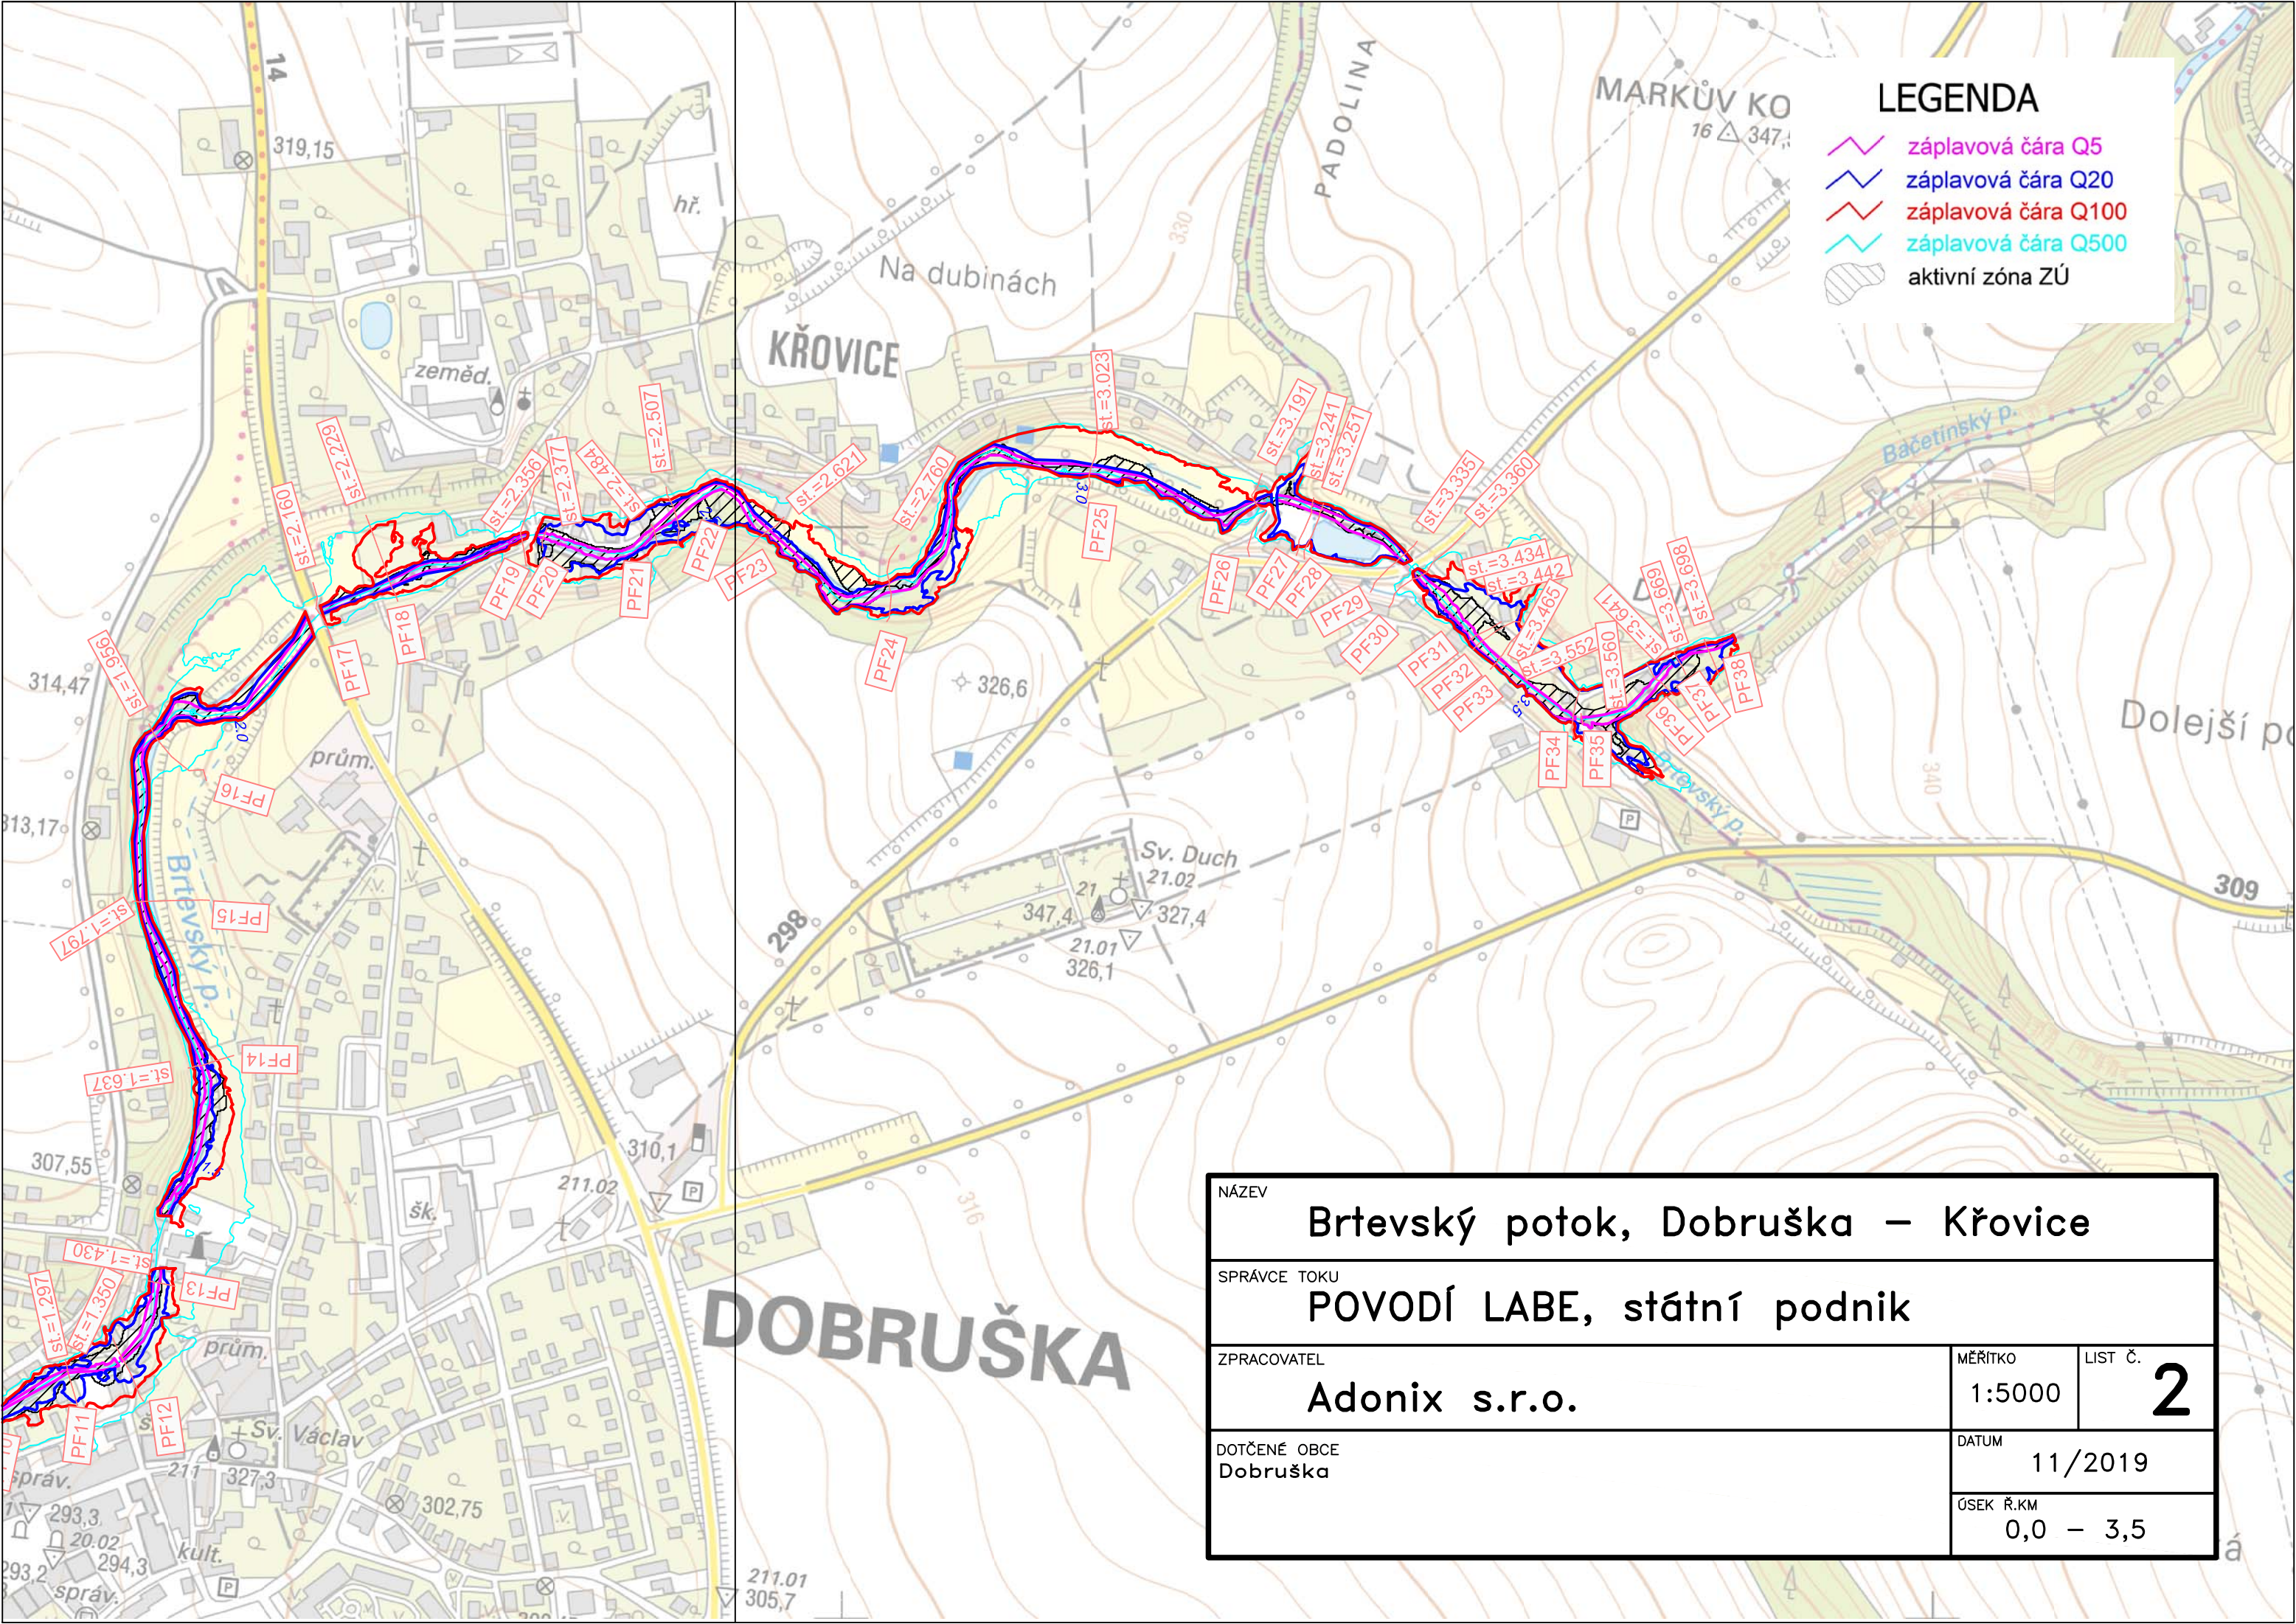

**LEGENDA**

-  záplavová čára Q5
-  záplavová čára Q20
-  záplavová čára Q100
-  záplavová čára Q500
-  aktivní zóna ZÚ

NÁZEV <b>Brteveský potok, Dobruška – Křovice</b>		
SPRÁVCE TOKU <b>POVODÍ LABE, státní podnik</b>		
ZPRACOVATEL <b>Adonix s.r.o.</b>	MĚŘITKO 1:5000	LIST Č. <b>2</b>
DOTČENÉ OBCE Dobruška	DATUM 11/2019	
ÚSEK Ř.KM 0,0 – 3,5		