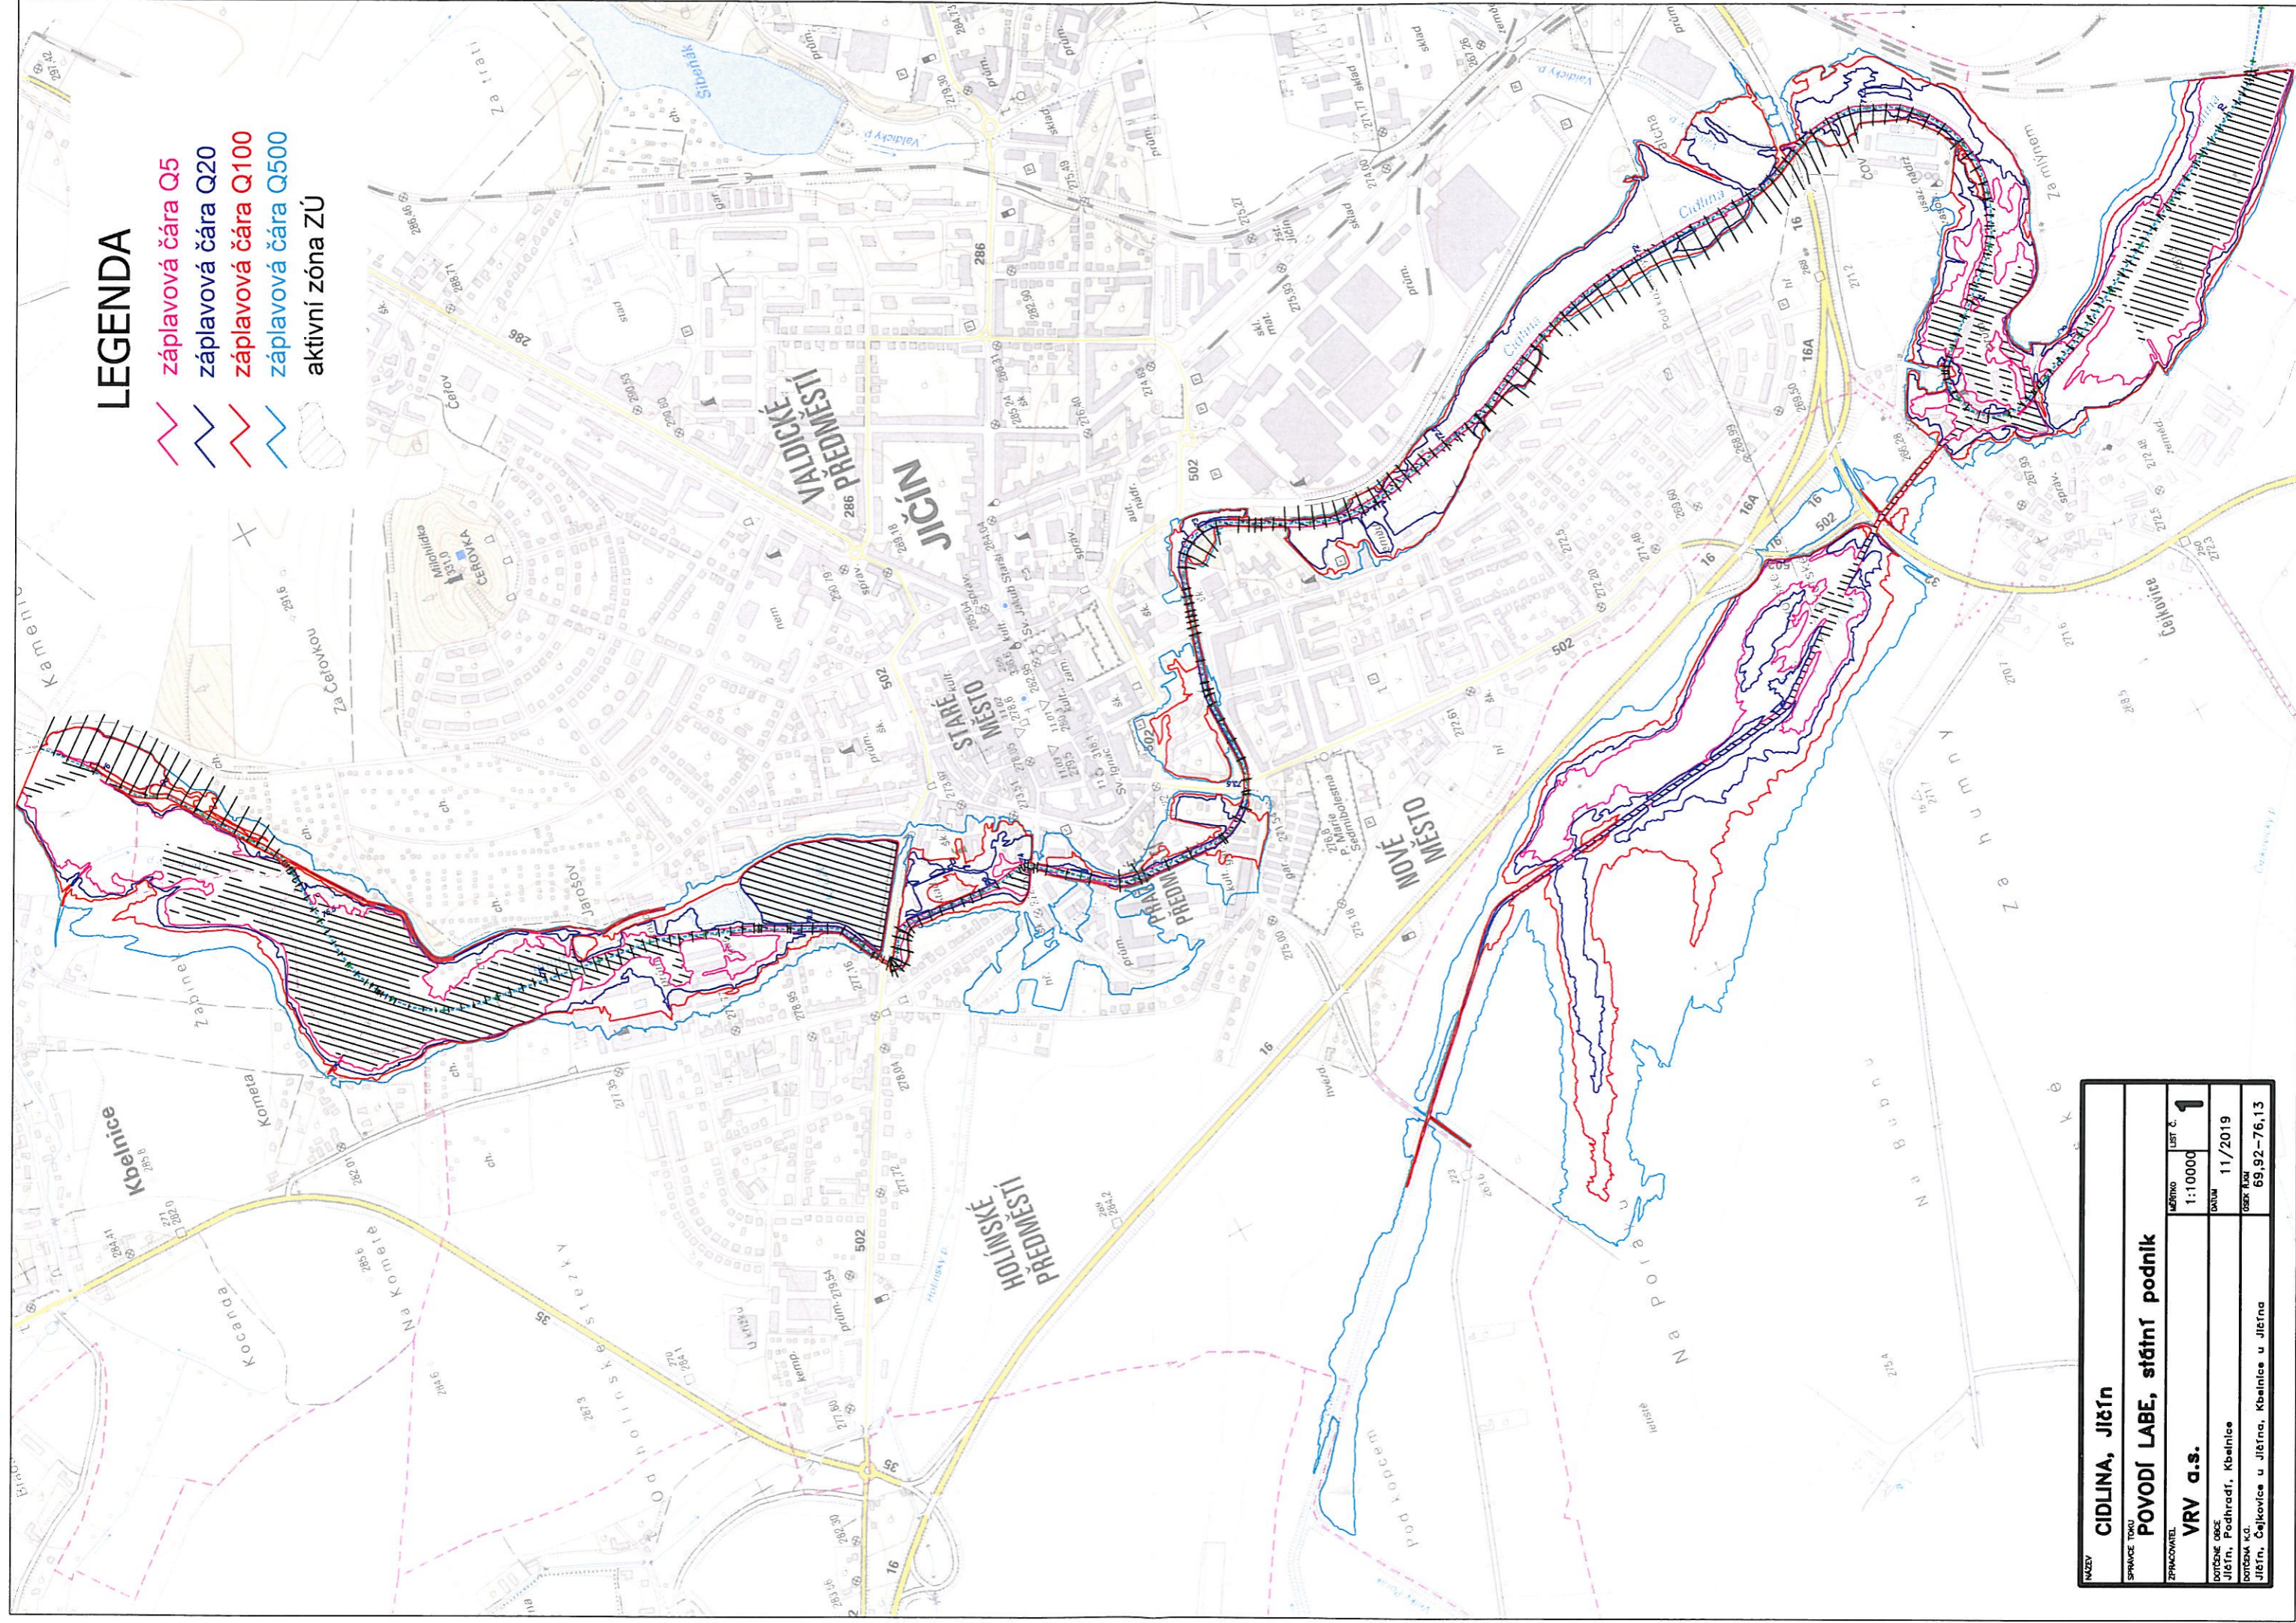

# LEGENDA

-  záplavová čára Q5
-  záplavová čára Q20
-  záplavová čára Q100
-  záplavová čára Q500
-  aktivní zóna ZÚ

NAZEV	
<b>CIDLINA, Jičín</b>	
SPRÁVCE TOKU	<b>POVODÍ LABE, státní podnik</b>
ZPRACOVATEL	<b>VRV a.s.</b>
ROČNÍK OBCE	Jičín, Podhradí, Kbelnice
ROČNÍK M.Č.	Jičín, Čelkovičské u Jičína, Kbelnice u Jičína
MĚŘITVO	1:10000
LIST Č.	<b>1</b>
DATA	11/2019
OBEC PŮSOJÍCÍ	69,92-76,13