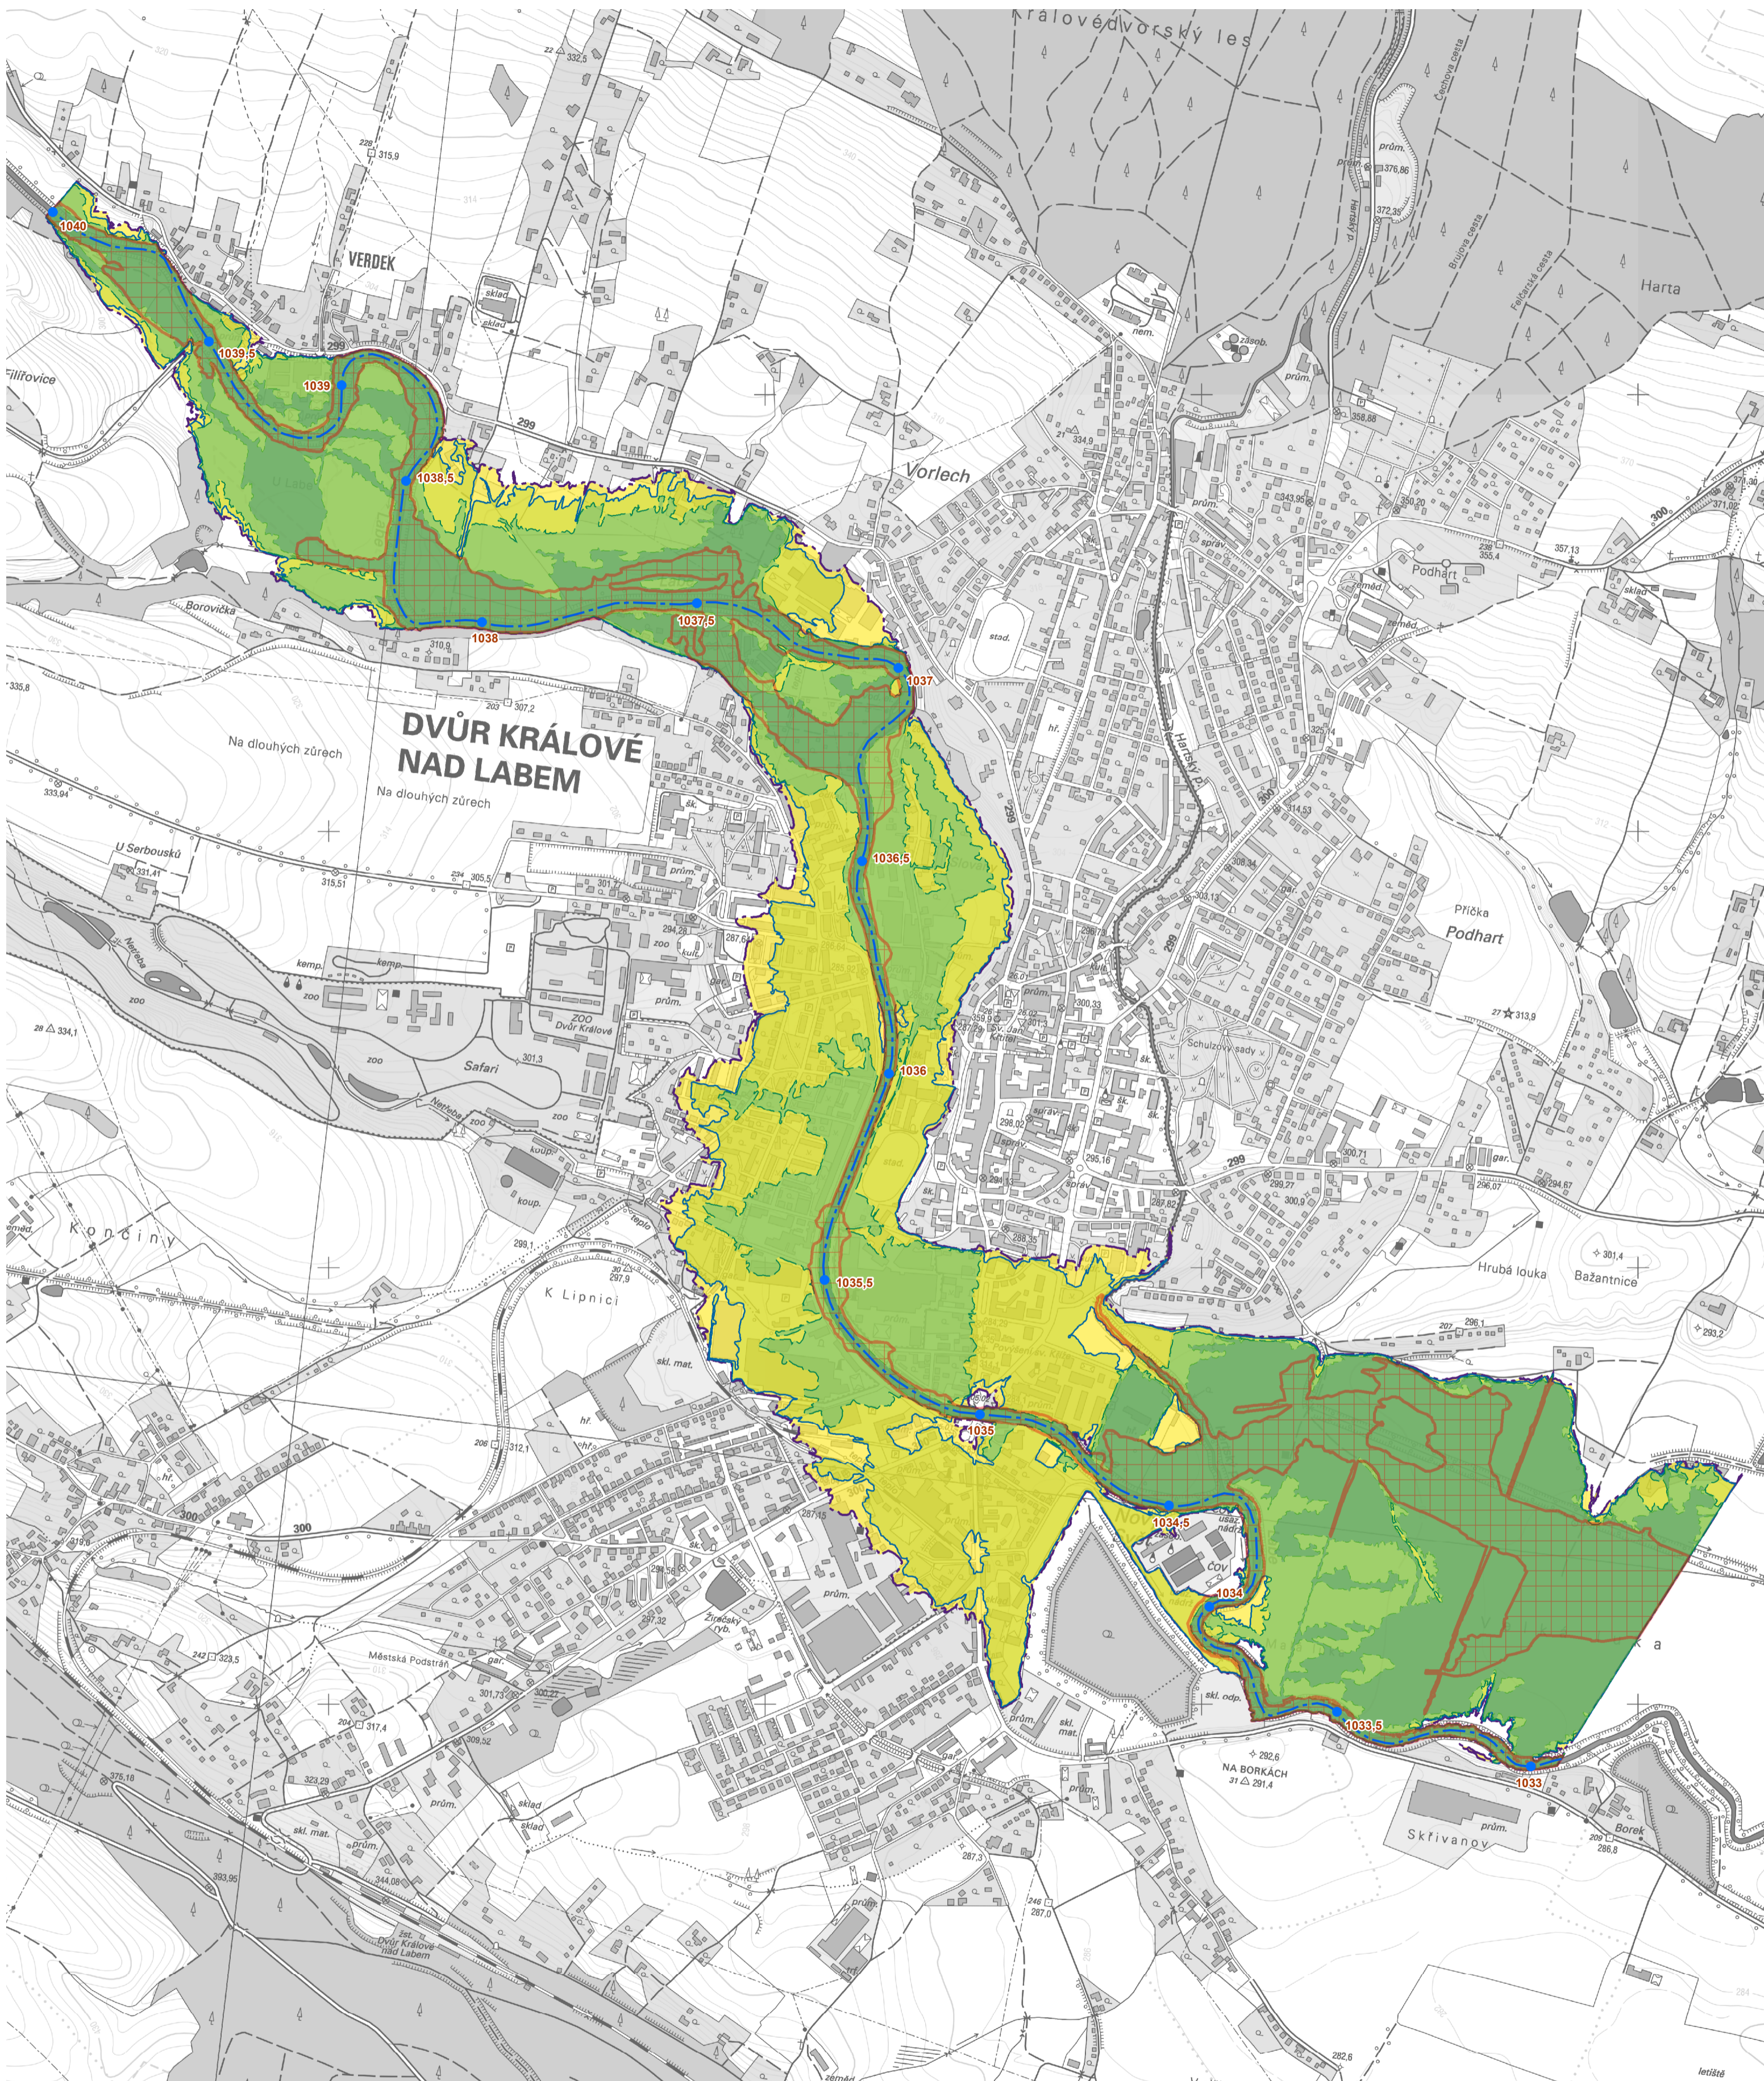

# LABE - DVŮR KRÁLOVÉ NAD LABEM

## záplavové území ř. km 1033 - 1040

-  AZZÚ
-  ZÚ Q5
-  ZÚ Q20
-  ZÚ Q100
-  ZÚ Q500

0 0,5 1 km

Povodí Labe, státní podnik  
březen 2020