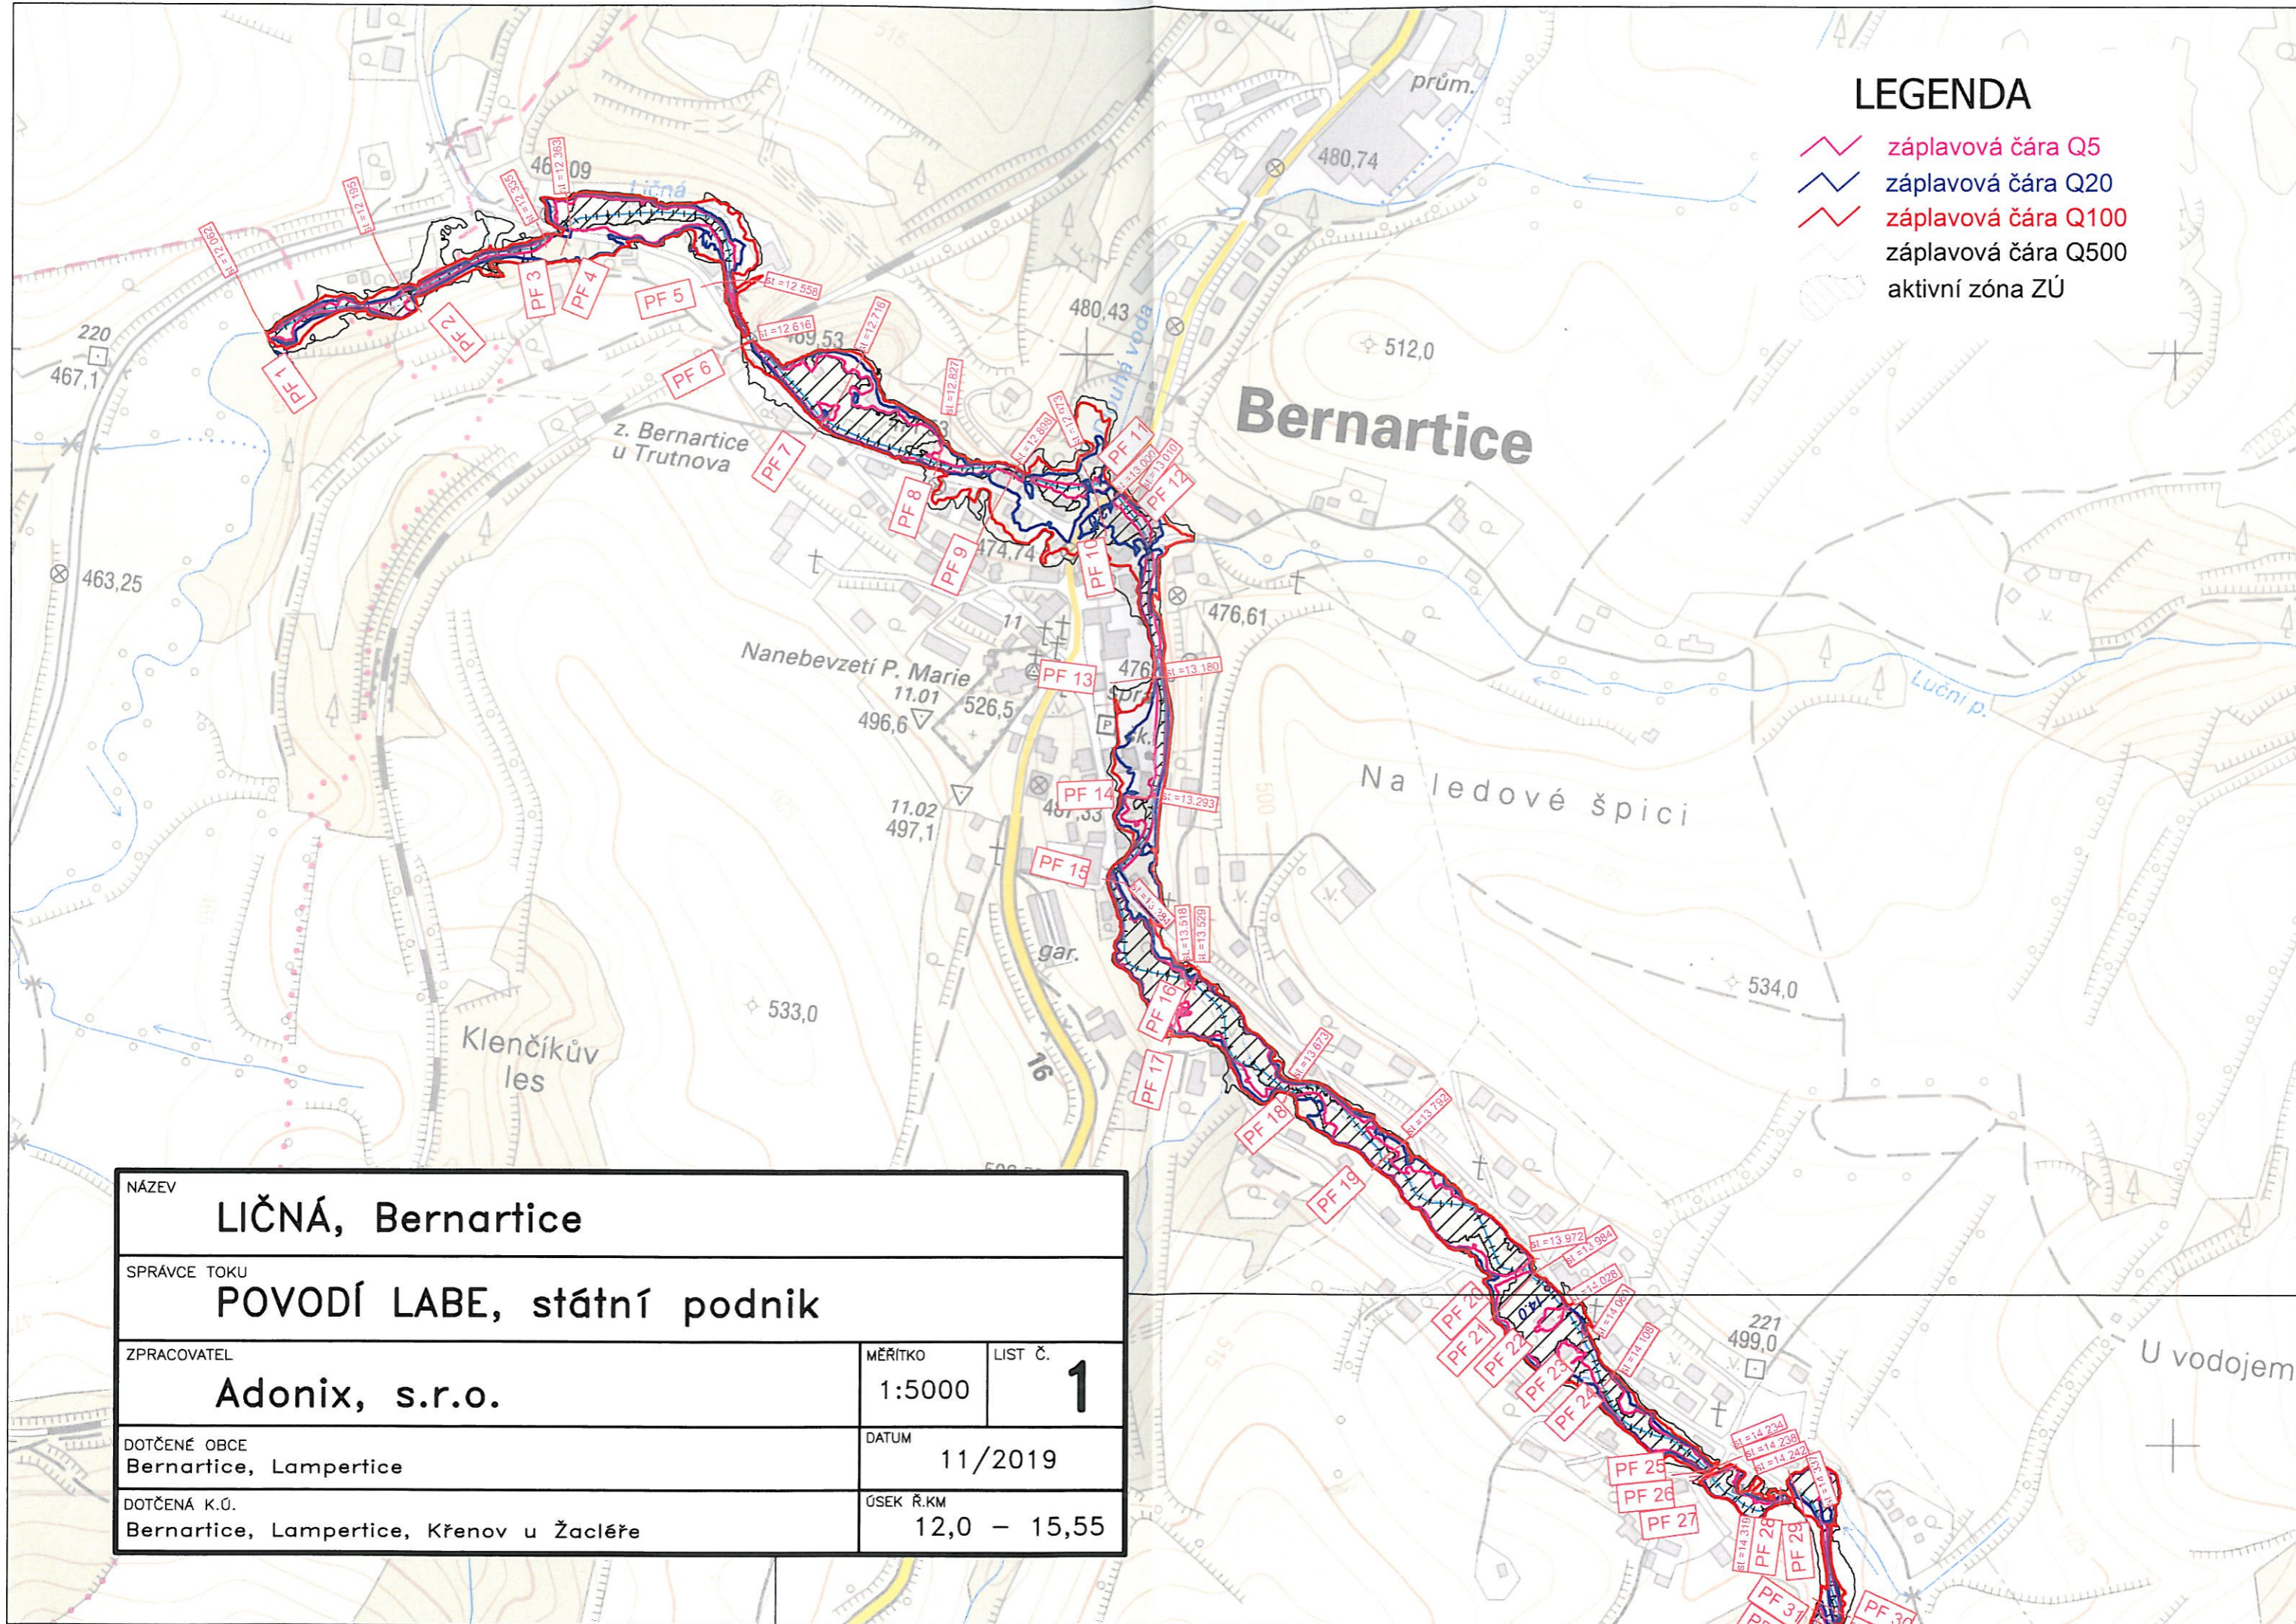

LEGENDA

- záplavová čára Q5
- záplavová čára Q20
- záplavová čára Q100
- záplavová čára Q500
- aktivní zóna ZÚ

NÁZEV LIČNÁ, Bernartice			
SPRÁVCE TOKU POVODÍ LABE, státní podnik			
ZPRACOVATEL Adonix, s.r.o.	MĚŘÍTKO 1:5000	LIST Č. 1	
DOTČENÉ OBCE Bernartice, Lampertice	DATUM 11/2019		
DOTČENÁ K.Ú. Bernartice, Lampertice, Křenov u Žacléře	ÚSEK Ř.KM 12,0 – 15,55		