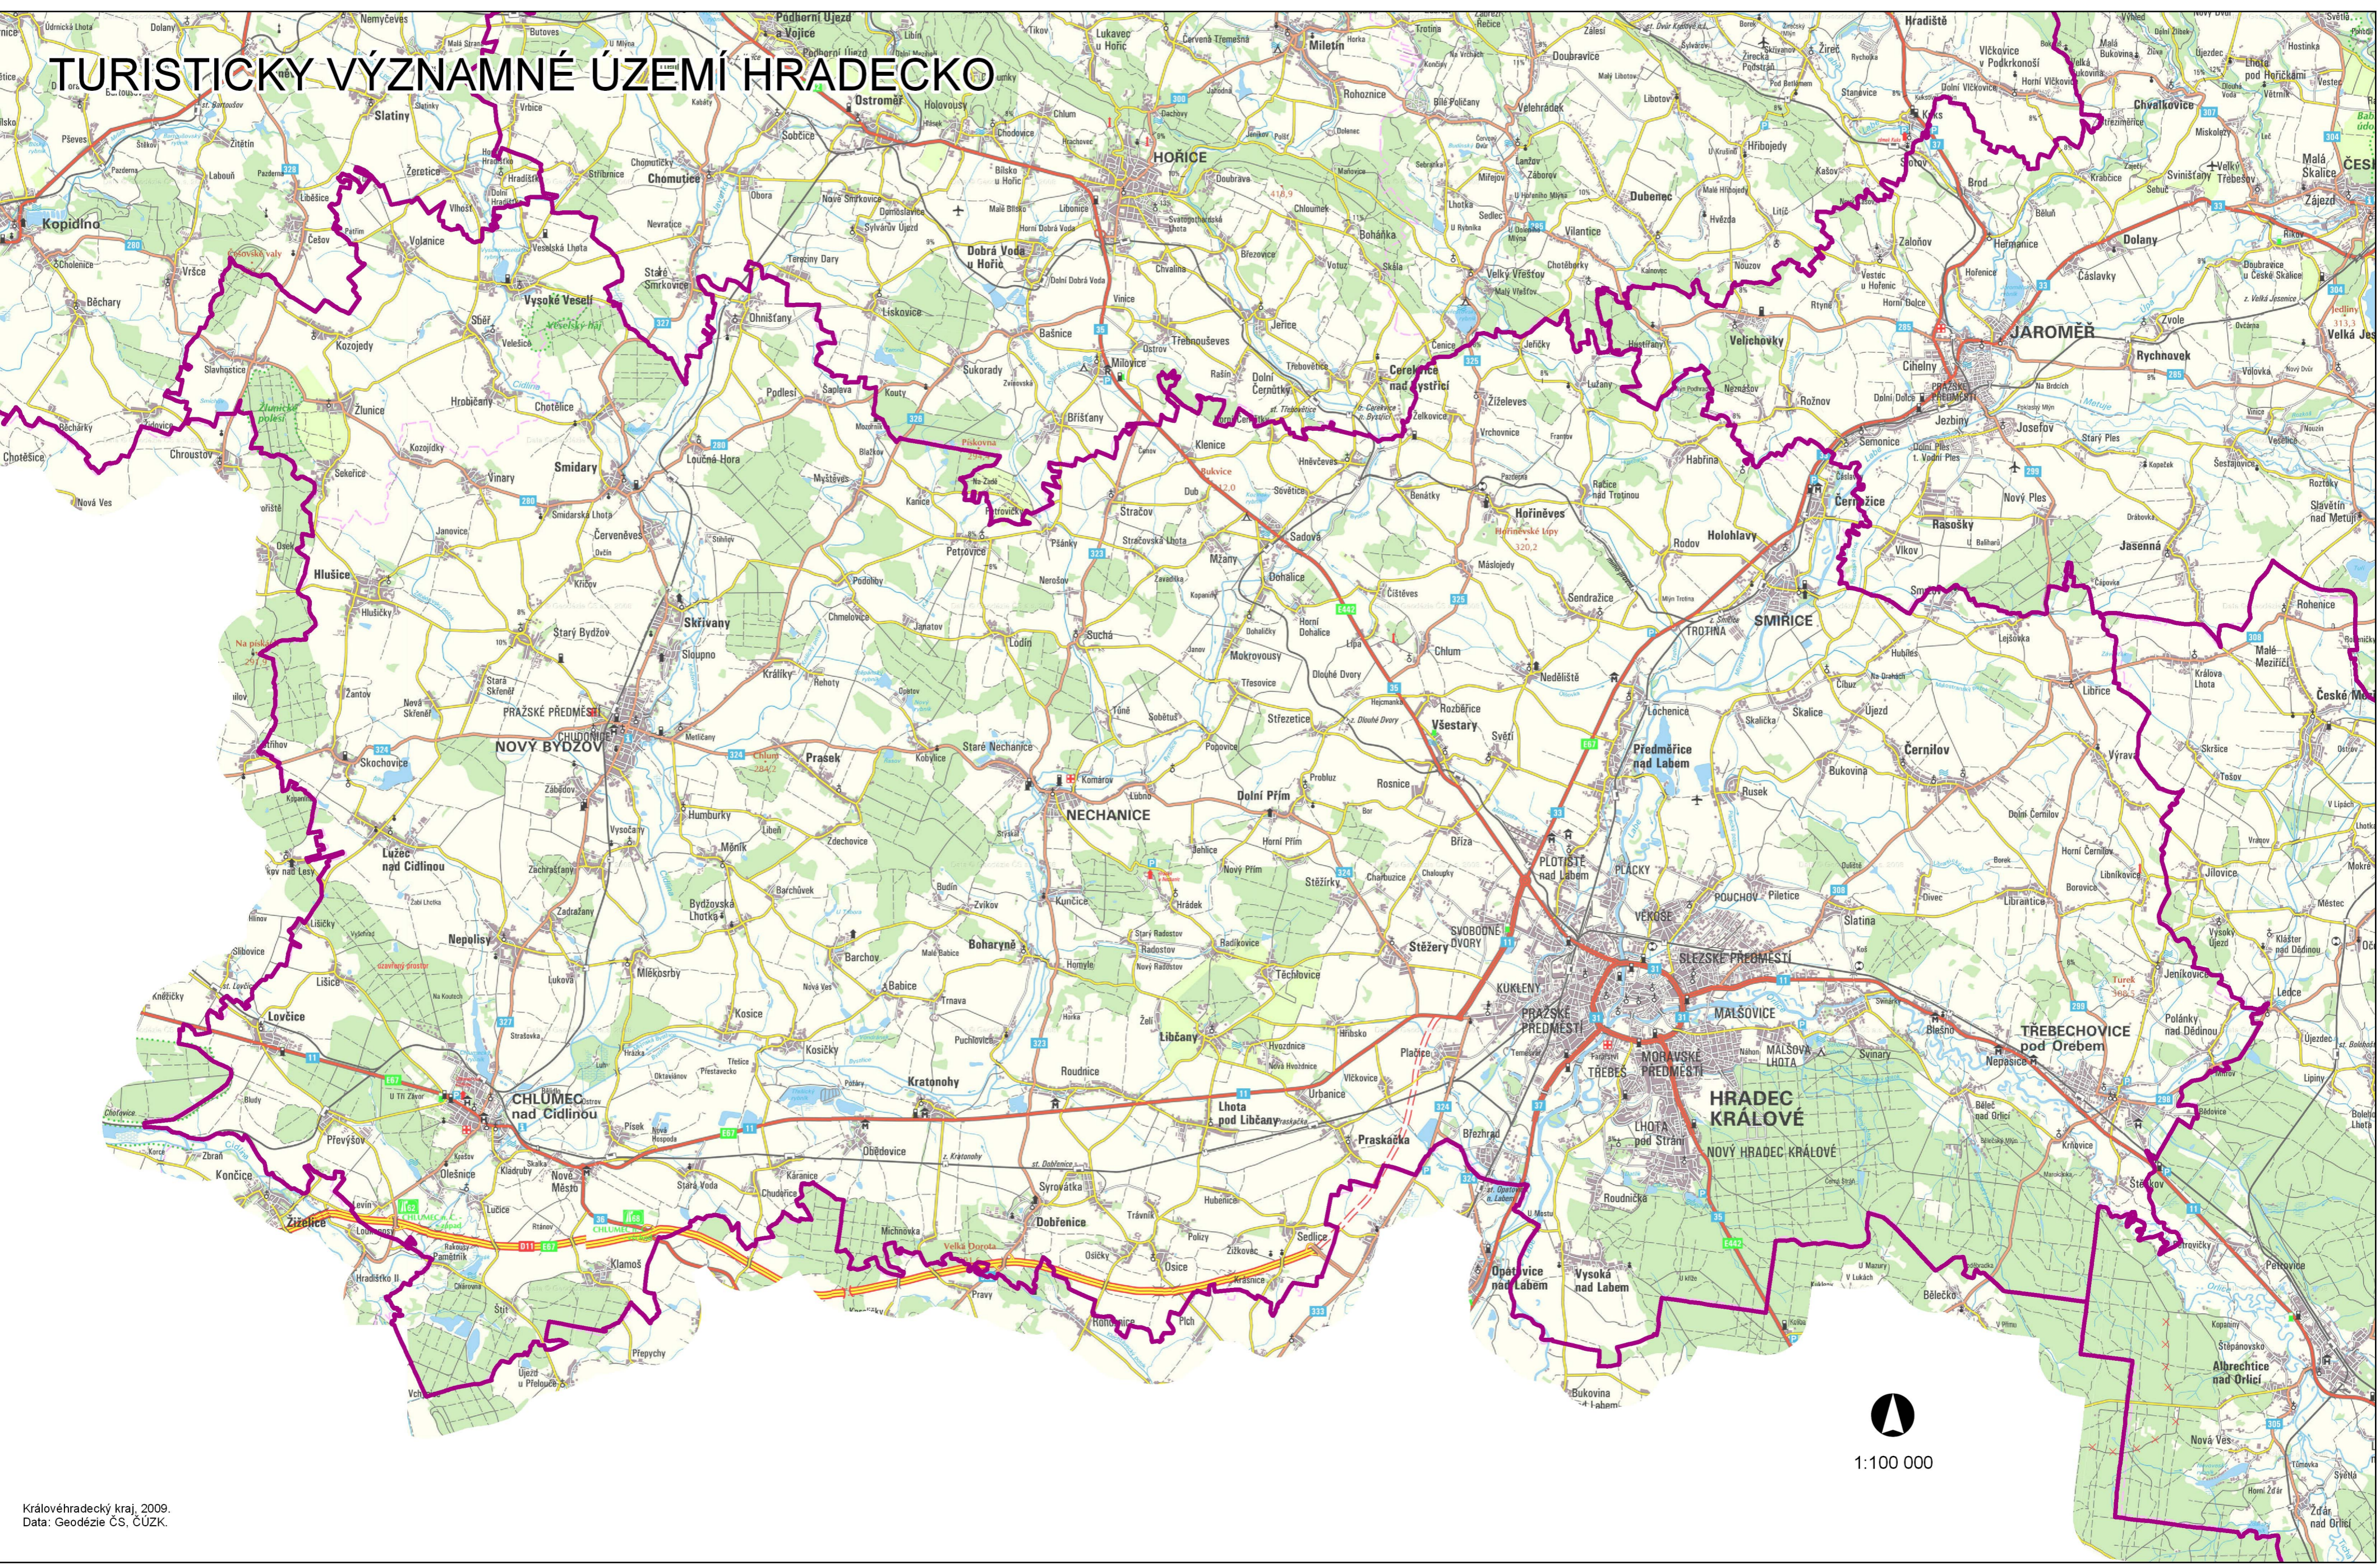

TURISTICKÝ VÝZNAMNÉ ÚZEMÍ HRADECKO

1:100 000