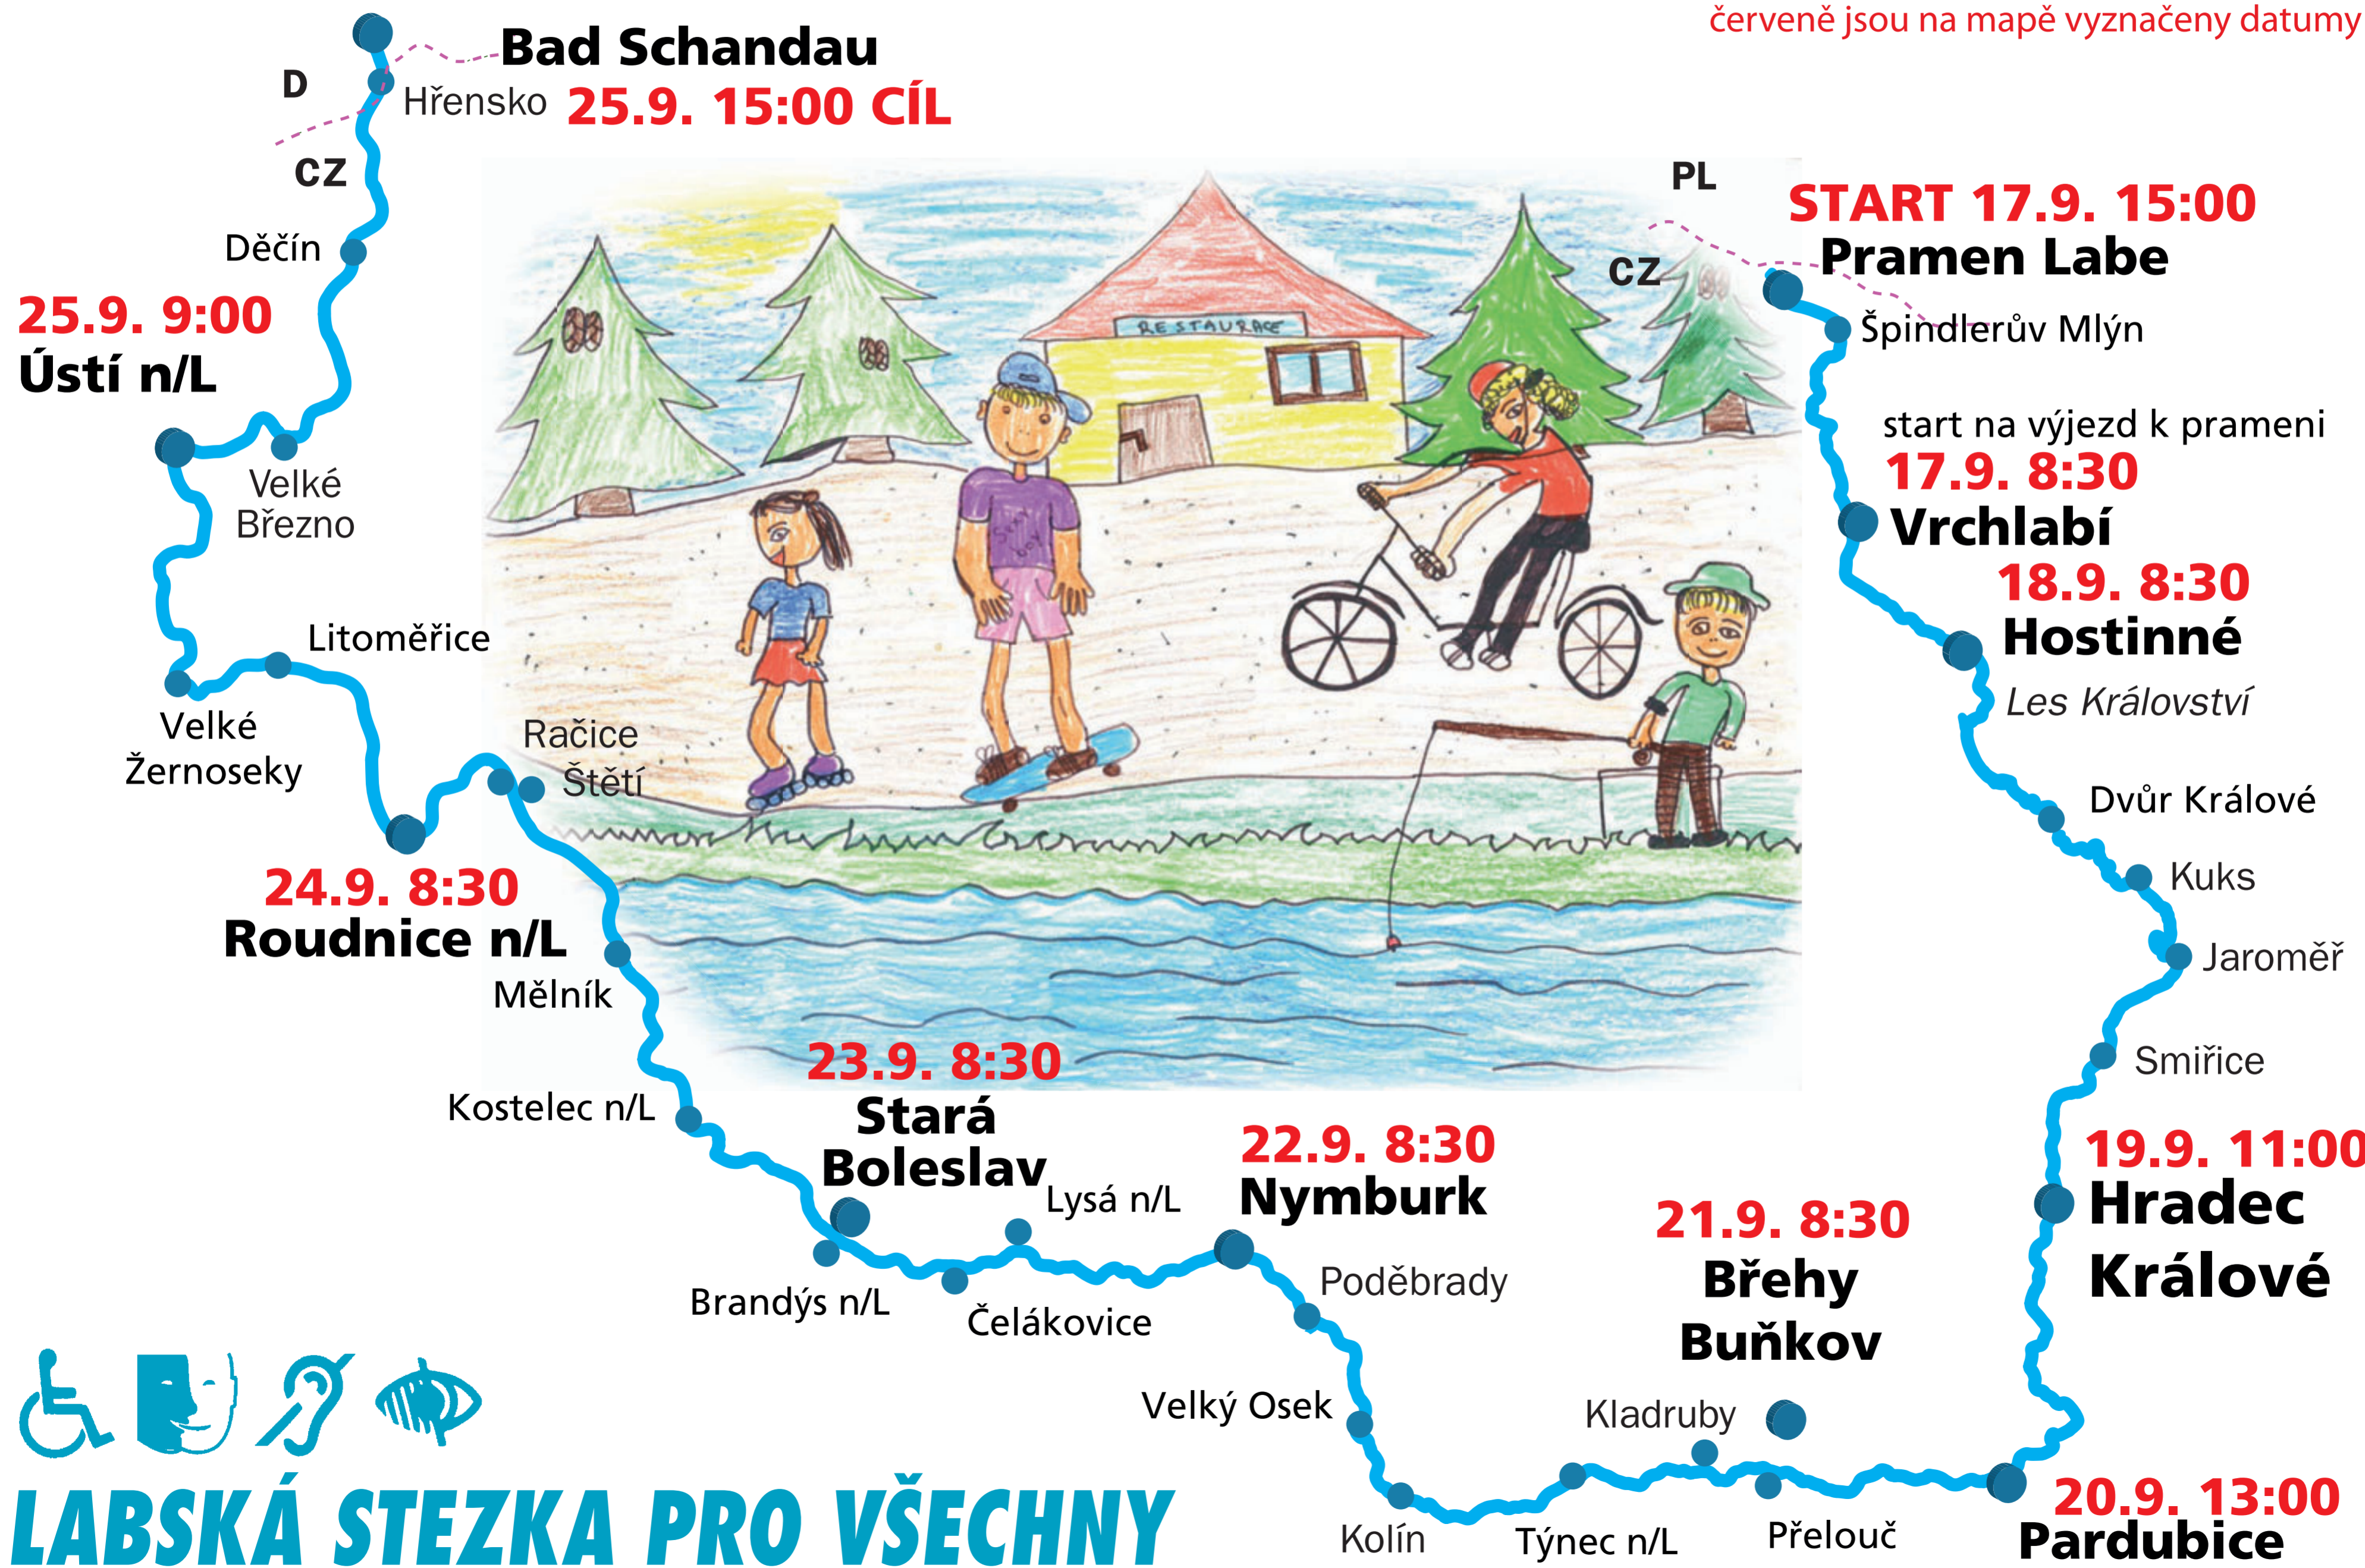

Labská stezka

červeně jsou na mapě vyznačeny datумы hlavních startů

LABSKÁ STEZKA PRO VŠECHNY